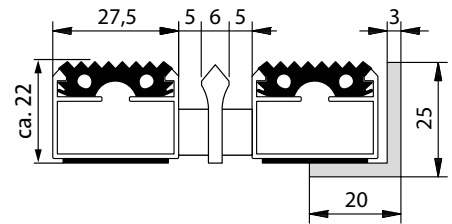

Portagard AK

Typ Portagard AK, 22 mm

Für stärksten Schmutz und hohe Laufbeanspruchung.

Beschreibung

Die Portagard AK zeichnet sich durch ihre hohe Flexibilität aus. Mit drei verschiedenen verfügbaren Höhen erfüllt sie bei unterschiedlichsten Anforderungen zuverlässig ihren Dienst. Zudem enthält sie ein zusätzliches Aluminium-Kratzprofil.

Farben

Schwarz

Für Mattenhöhe in mm	22
Gewicht (kg/m²)	15.5
Stababstand	5 mm
Beroll- und Befahrbarkeit	Rollstühlen und Transportwagen
Raddruckbelastung	Raddruckbelastung:- Grundfläche nach DIN 1072 = 200 x 260 mm = 520 cm ² .- Bedingungen: vollflächige Mattenauflage, entsprechende Unterkonstruktion.2.000 N : 520 cm ² = 4 N/cm ² ,10.000 N : 520 cm ² = 19 N/cm ² ,15.000 N : 520 cm ² = 29 N/cm ² ,20.000 N : 520 cm ² = 38 N/cm ² ,30.000 N : 520 cm ² = 58 N/cm ² ,40.000 N : 520 cm ² = 77 N/cm ² ,75.000 N : 520 cm ² = 144 N/cm ²
Trittfläche	austauschbare, widerstandsfähige, witterungsbeständige und profilierte Gummieinlage im Wechsel mit 5 mm Distanzhaltern
Trägerprofil	Aluminium-Trägerprofil mit zusätzlicher Aluminium-Kratzkante und unterseitiger Trittschalldämmung