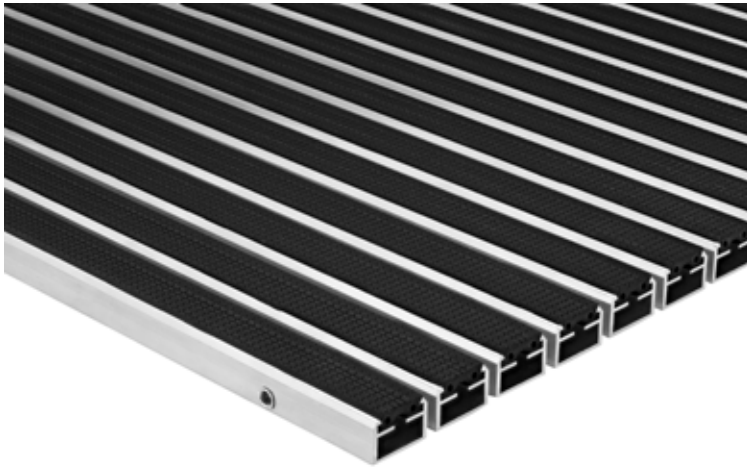

## Typ Portagard AS, 22 mm

Für stärksten Schmutz und hohe Laufbeanspruchung.

### Beschreibung

Die Portagard AS hat ein verstärktes Profil und ist deshalb auch für Schwerlast geeignet.

### Farben

Schwarz

<b>Für Mattenhöhe in mm</b>	22
<b>Gewicht (kg/m<sup>2</sup>)</b>	18.8
<b>Stababstand</b>	5 mm
<b>Beroll- und Befahrbarkeit</b>	schweren Fahrzeugen
<b>Raddruckbelastung</b>	Raddruckbelastung:- Grundfläche nach DIN 1072 = 200 x 260 mm = 520 cm <sup>2</sup> .- Bedingungen: vollflächige Mattenaufgabe, entsprechende Unterkonstruktion. 2.000 N : 520 cm <sup>2</sup> = 4 N/cm <sup>2</sup> , 10.000 N : 520 cm <sup>2</sup> = 19 N/cm <sup>2</sup> , 15.000 N : 520 cm <sup>2</sup> = 29 N/cm <sup>2</sup> , 20.000 N : 520 cm <sup>2</sup> = 38 N/cm <sup>2</sup> , 30.000 N : 520 cm <sup>2</sup> = 58 N/cm <sup>2</sup> , 40.000 N : 520 cm <sup>2</sup> = 77 N/cm <sup>2</sup> , 75.000 N : 520 cm <sup>2</sup> = 144 N/cm <sup>2</sup>
<b>Trittfläche</b>	austauschbare, widerstandsfähige, witterungsbeständige und profilierte Gummieinlage im Wechsel mit 5 mm Distanzhaltern
<b>Trägerprofil</b>	verstärktes Aluminium-Trägerprofil mit integrierter Mikro-Kratzkante und unterseitiger Trittschalldämmung