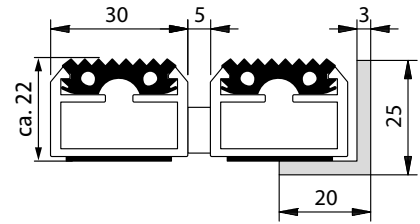

Portagard AS

Typ Portagard AS, 22 mm

Für stärksten Schmutz und hohe Laufbeanspruchung.

Beschreibung

Die Portagard AS hat ein verstärktes Profil und ist deshalb auch für Schwerlast geeignet.

Farben

Für Mattenhöhe in mm	22
Gewicht (kg/m²)	18.8
Stababstand	5 mm
Beroll- und Befahrbarkeit	schweren Fahrzeugen
Raddruckbelastung	Raddruckbelastung:- Grundfläche nach DIN 1072 = 200 x 260 mm = 520 cm².- Bedingungen: vollflächige Mattenaufgabe, entsprechende Unterkonstruktion. 2.000 N : 520 cm² = 4 N/cm², 10.000 N : 520 cm² = 19 N/cm², 15.000 N : 520 cm² = 29 N/cm², 20.000 N : 520 cm² = 38 N/cm², 30.000 N : 520 cm² = 58 N/cm², 40.000 N : 520 cm² = 77 N/cm², 75.000 N : 520 cm² = 144 N/cm²
Trittfläche	austauschbare, widerstandsfähige, witterungsbeständige und profilierte Gummieinlage im Wechsel mit 5 mm Distanzhaltern
Trägerprofil	verstärktes Aluminium-Trägerprofil mit integrierter Mikro-Kratzkante und unterseitiger Trittschalldämmung

Geeignet für den Außenbereich

Offene Matte

Rutschhemmung R9

Geringe Feuchtigkeitsaufnahme

Für hohe Laufbeanspruchung

Mittlere Schmutzaufnahme

Aufrollbare Matte

3 Jahre Garantie

Belastbarkeit bis 40kN

Garantiebedingungen finden Sie unter: www.kafloor.de

Technische Änderungen vorbehalten

Kafloor Mats GmbH · Johannes-Gutenberg-Platz 1 · 06773 Gräfenhainichen
· Telefon: +49 34953 31455 · Telefax: +49 34953 31459 · eingangsmatten@kafloor.de
kafloor.de · www.kafloor.de