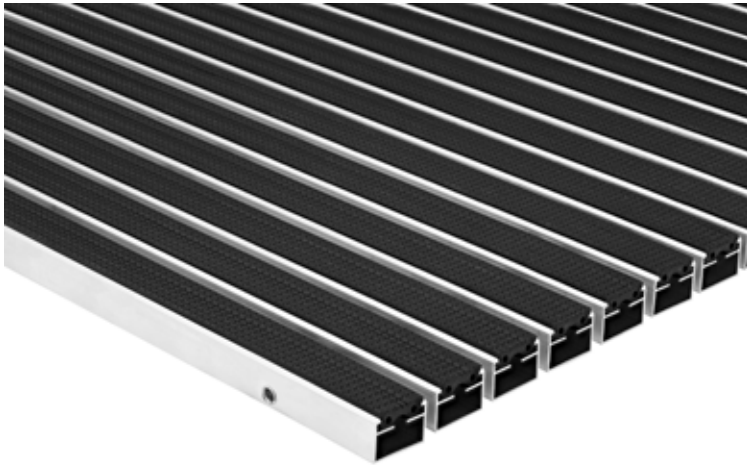

Portagard A

Typ Portagard A, 12 mm

Für stärksten Schmutz und hohe Laufbeanspruchung.

Beschreibung

Die Portagard A zeichnet sich durch ihre hohe Flexibilität aus. Mit vier verschiedenen verfügbaren Höhen erfüllt sie bei unterschiedlichsten Anforderungen zuverlässig ihren Dienst. Zudem enthält sie ein integriertes Mikro-Kratzprofil.

Farben

Schwarz

Für Mattenhöhe in mm	12
Gewicht (kg/m²)	12.67
Stababstand	5 mm
Beroll- und Befahrbarkeit	Rollstühlen und Transportwagen
Raddruckbelastung	Raddruckbelastung:- Grundfläche nach DIN 1072 = 200 x 260 mm = 520 cm ² .- Bedingungen: vollflächige Mattenauflage, entsprechende Unterkonstruktion.2.000 N : 520 cm ² = 4 N/cm ² ,10.000 N : 520 cm ² = 19 N/cm ² ,15.000 N : 520 cm ² = 29 N/cm ² ,20.000 N : 520 cm ² = 38 N/cm ² ,30.000 N : 520 cm ² = 58 N/cm ² ,40.000 N : 520 cm ² = 77 N/cm ² ,75.000 N : 520 cm ² = 144 N/cm ²
Trittfläche	austauschbare, widerstandsfähige, witterungsbeständige und profilierte Gummieinlage im Wechsel mit 5 mm Distanzhaltern
Trägerprofil	Aluminium-Trägerprofil mit integrierter Mikro-Kratzkante und unterseitiger Trittschalldämmung

Geeignet für den Außenbereich

Offene Matte

Geringe Feuchtigkeitsaufnahme

Für hohe Laufbeanspruchung

Mittlere Schmutzaufnahme

Aufrollbare Matte

3 Jahre Garantie

Belastbarkeit bis 10kN