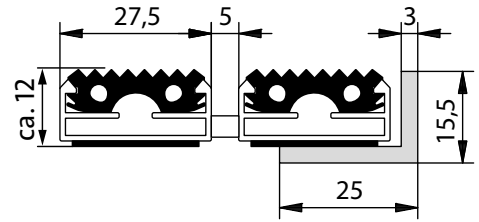

Portagard A

Typ Portagard A, 12 mm

Für stärksten Schmutz und hohe Laufbeanspruchung.

Beschreibung

Die Portagard A zeichnet sich durch ihre hohe Flexibilität aus. Mit vier verschiedenen verfügbaren Höhen erfüllt sie bei unterschiedlichsten Anforderungen zuverlässig ihren Dienst. Zudem enthält sie ein integriertes Mikro-Kratzprofil.

Farben

Schwarz

Für Mattenhöhe in mm	12
Gewicht (kg/m²)	12.67
Stababstand	5 mm
Beroll- und Befahrbarkeit	Rollstühlen und Transportwagen
Raddruckbelastung	Raddruckbelastung:- Grundfläche nach DIN 1072 = 200 x 260 mm = 520 cm ² .- Bedingungen: vollflächige Mattenauflage, entsprechende Unterkonstruktion.2.000 N : 520 cm ² = 4 N/cm ² ,10.000 N : 520 cm ² = 19 N/cm ² ,15.000 N : 520 cm ² = 29 N/cm ² ,20.000 N : 520 cm ² = 38 N/cm ² ,30.000 N : 520 cm ² = 58 N/cm ² ,40.000 N : 520 cm ² = 77 N/cm ² ,75.000 N : 520 cm ² = 144 N/cm ²
Trittfläche	austauschbare, widerstandsfähige, witterungsbeständige und profilierte Gummieinlage im Wechsel mit 5 mm Distanzhaltern
Trägerprofil	Aluminium-Trägerprofil mit integrierter Mikro-Kratzkante und unterseitiger Trittschalldämmung