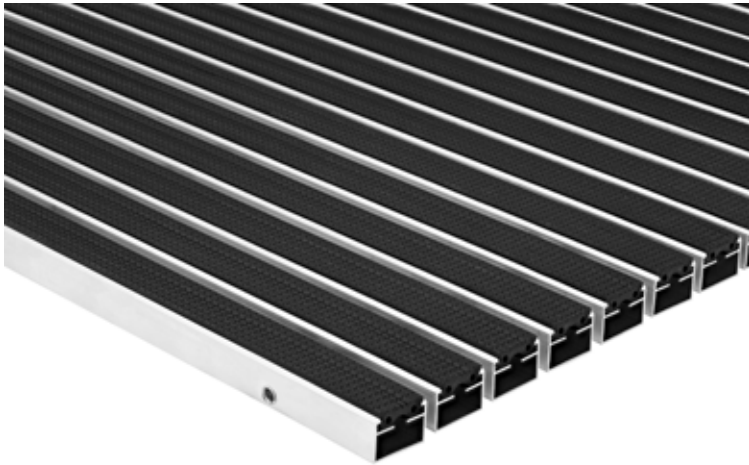

## Typ Portagard A, 12 mm

Für stärksten Schmutz und hohe Laufbeanspruchung.

### Beschreibung

Die Portagard A zeichnet sich durch ihre hohe Flexibilität aus. Mit vier verschiedenen verfügbaren Höhen erfüllt sie bei unterschiedlichsten Anforderungen zuverlässig ihren Dienst. Zudem enthält sie ein integriertes Mikro-Kratzprofil.

### Farben

Schwarz

<b>Für Mattenhöhe in mm</b>	12
<b>Gewicht (kg/m<sup>2</sup>)</b>	12.67
<b>Stababstand</b>	5 mm
<b>Beroll- und Befahrbarkeit</b>	Rollstühlen und Transportwagen
<b>Raddruckbelastung</b>	Raddruckbelastung:- Grundfläche nach DIN 1072 = 200 x 260 mm = 520 cm <sup>2</sup> .- Bedingungen: vollflächige Mattenauflage, entsprechende Unterkonstruktion.2.000 N : 520 cm <sup>2</sup> = 4 N/cm <sup>2</sup> ,10.000 N : 520 cm <sup>2</sup> = 19 N/cm <sup>2</sup> ,15.000 N : 520 cm <sup>2</sup> = 29 N/cm <sup>2</sup> ,20.000 N : 520 cm <sup>2</sup> = 38 N/cm <sup>2</sup> ,30.000 N : 520 cm <sup>2</sup> = 58 N/cm <sup>2</sup> ,40.000 N : 520 cm <sup>2</sup> = 77 N/cm <sup>2</sup> ,75.000 N : 520 cm <sup>2</sup> = 144 N/cm <sup>2</sup>
<b>Trittfläche</b>	austauschbare, widerstandsfähige, witterungsbeständige und profilierte Gummieinlage im Wechsel mit 5 mm Distanzhaltern
<b>Trägerprofil</b>	Aluminium-Trägerprofil mit integrierter Mikro-Kratzkante und unterseitiger Trittschalldämmung

Geeignet für den Außenbereich

Offene Matte

Geringe Feuchtigkeitsaufnahme

Für hohe Laufbeanspruchung

Mittlere Schmutzaufnahme

Aufrollbare Matte

3 Jahre Garantie

Belastbarkeit bis 10kN