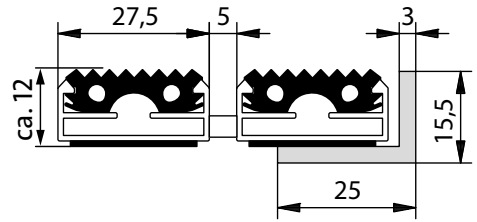

### Beschreibung

Die Portagard A zeichnet sich durch ihre hohe Flexibilität aus. Mit vier verschiedenen verfügbaren Höhen erfüllt sie bei unterschiedlichsten Anforderungen zuverlässig ihren Dienst. Zudem enthält sie ein integriertes Mikro-Kratzprofil.

### Farben

Schwarz

<b>Für Mattenhöhe in mm</b>	12
<b>Gewicht (kg/m<sup>2</sup>)</b>	12.67
<b>Stababstand</b>	5 mm
<b>Beroll- und Befahrbarkeit</b>	Rollstühlen und Transportwagen
<b>Raddruckbelastung</b>	Raddruckbelastung:- Grundfläche nach DIN 1072 = 200 x 260 mm = 520 cm <sup>2</sup> .- Bedingungen: vollflächige Mattenauflage, entsprechende Unterkonstruktion.2.000 N : 520 cm <sup>2</sup> = 4 N/cm <sup>2</sup> ,10.000 N : 520 cm <sup>2</sup> = 19 N/cm <sup>2</sup> ,15.000 N : 520 cm <sup>2</sup> = 29 N/cm <sup>2</sup> ,20.000 N : 520 cm <sup>2</sup> = 38 N/cm <sup>2</sup> ,30.000 N : 520 cm <sup>2</sup> = 58 N/cm <sup>2</sup> ,40.000 N : 520 cm <sup>2</sup> = 77 N/cm <sup>2</sup> ,75.000 N : 520 cm <sup>2</sup> = 144 N/cm <sup>2</sup>
<b>Trittfläche</b>	austauschbare, widerstandsfähige, witterungsbeständige und profilierte Gummieinlage im Wechsel mit 5 mm Distanzhaltern
<b>Trägerprofil</b>	Aluminium-Trägerprofil mit integrierter Mikro-Kratzkante und unterseitiger Trittschalldämmung