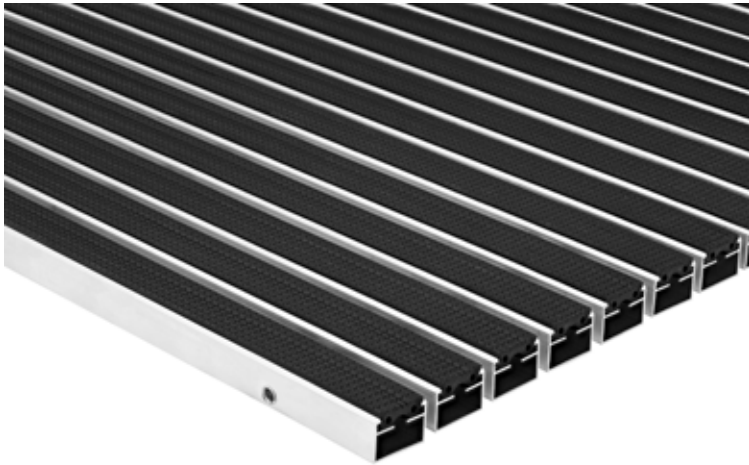

## Typ Portagard A, 17 mm

Für stärksten Schmutz und hohe Laufbeanspruchung.

### Beschreibung

Die Portagard A zeichnet sich durch ihre hohe Flexibilität aus. Mit vier verschiedenen verfügbaren Höhen erfüllt sie bei unterschiedlichsten Anforderungen zuverlässig ihren Dienst. Zudem enthält sie ein integriertes Mikro-Kratzprofil.

### Farben

Schwarz

<b>Für Mattenhöhe in mm</b>	17
<b>Gewicht (kg/m<sup>2</sup>)</b>	13.01
<b>Stababstand</b>	5 mm
<b>Beroll- und Befahrbarkeit</b>	Rollstühlen und Transportwagen
<b>Raddruckbelastung</b>	Raddruckbelastung:- Grundfläche nach DIN 1072 = 200 x 260 mm = 520 cm <sup>2</sup> .- Bedingungen: vollflächige Mattenauflage, entsprechende Unterkonstruktion.2.000 N : 520 cm <sup>2</sup> = 4 N/cm <sup>2</sup> ,10.000 N : 520 cm <sup>2</sup> = 19 N/cm <sup>2</sup> ,15.000 N : 520 cm <sup>2</sup> = 29 N/cm <sup>2</sup> ,20.000 N : 520 cm <sup>2</sup> = 38 N/cm <sup>2</sup> ,30.000 N : 520 cm <sup>2</sup> = 58 N/cm <sup>2</sup> ,40.000 N : 520 cm <sup>2</sup> = 77 N/cm <sup>2</sup> ,75.000 N : 520 cm <sup>2</sup> = 144 N/cm <sup>2</sup>
<b>Trittfläche</b>	austauschbare, widerstandsfähige, witterungsbeständige und profilierte Gummieinlage im Wechsel mit 5 mm Distanzhaltern
<b>Trägerprofil</b>	Aluminium-Trägerprofil mit integrierter Mikro-Kratzkante und unterseitiger Trittschalldämmung

Geeignet für den Außenbereich

Offene Matte

Geringe Feuchtigkeitsaufnahme

Für hohe Laufbeanspruchung

Mittlere Schmutzaufnahme

Aufrollbare Matte

3 Jahre Garantie

Belastbarkeit bis 20kN