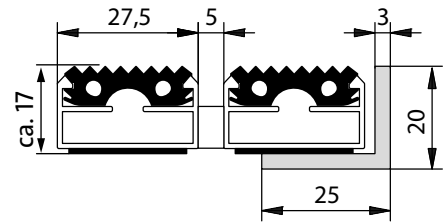

## Typ Portagard A, 17 mm

Für stärksten Schmutz und hohe Laufbeanspruchung.

### Beschreibung

Die Portagard A zeichnet sich durch ihre hohe Flexibilität aus. Mit vier verschiedenen verfügbaren Höhen erfüllt sie bei unterschiedlichsten Anforderungen zuverlässig ihren Dienst. Zudem enthält sie ein integriertes Mikro-Kratzprofil.

### Farben

Schwarz

<b>Für Mattenhöhe in mm</b>	17
<b>Gewicht (kg/m<sup>2</sup>)</b>	13.01
<b>Stababstand</b>	5 mm
<b>Beroll- und Befahrbarkeit</b>	Rollstühlen und Transportwagen
<b>Raddruckbelastung</b>	Raddruckbelastung:- Grundfläche nach DIN 1072 = 200 x 260 mm = 520 cm <sup>2</sup> .- Bedingungen: vollflächige Mattenauflage, entsprechende Unterkonstruktion.2.000 N : 520 cm <sup>2</sup> = 4 N/cm <sup>2</sup> ,10.000 N : 520 cm <sup>2</sup> = 19 N/cm <sup>2</sup> ,15.000 N : 520 cm <sup>2</sup> = 29 N/cm <sup>2</sup> ,20.000 N : 520 cm <sup>2</sup> = 38 N/cm <sup>2</sup> ,30.000 N : 520 cm <sup>2</sup> = 58 N/cm <sup>2</sup> ,40.000 N : 520 cm <sup>2</sup> = 77 N/cm <sup>2</sup> ,75.000 N : 520 cm <sup>2</sup> = 144 N/cm <sup>2</sup>
<b>Trittfläche</b>	austauschbare, widerstandsfähige, witterungsbeständige und profilierte Gummieinlage im Wechsel mit 5 mm Distanzhaltern
<b>Trägerprofil</b>	Aluminium-Trägerprofil mit integrierter Mikro-Kratzkante und unterseitiger Trittschalldämmung