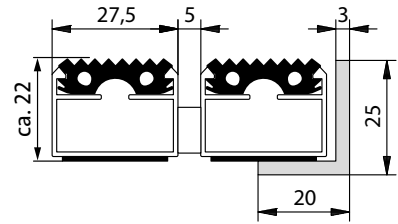

Portagard A

Typ Portagard A, 22 mm

Für stärksten Schmutz und hohe Laufbeanspruchung.

Beschreibung

Die Portagard A zeichnet sich durch ihre hohe Flexibilität aus. Mit vier verschiedenen verfügbaren Höhen erfüllt sie bei unterschiedlichsten Anforderungen zuverlässig ihren Dienst. Zudem enthält sie ein integriertes Mikro-Kratzprofil.

Farben

Schwarz

Für Mattenhöhe in mm	22
Gewicht (kg/m²)	14.06
Stababstand	5 mm
Beroll- und Befahrbarkeit	Rollstühlen und Transportwagen
Raddruckbelastung	Raddruckbelastung:- Grundfläche nach DIN 1072 = 200 x 260 mm = 520 cm ² .- Bedingungen: vollflächige Mattenauflage, entsprechende Unterkonstruktion.2.000 N : 520 cm ² = 4 N/cm ² ,10.000 N : 520 cm ² = 19 N/cm ² ,15.000 N : 520 cm ² = 29 N/cm ² ,20.000 N : 520 cm ² = 38 N/cm ² ,30.000 N : 520 cm ² = 58 N/cm ² ,40.000 N : 520 cm ² = 77 N/cm ² ,75.000 N : 520 cm ² = 144 N/cm ²
Trittfläche	austauschbare, widerstandsfähige, witterungsbeständige und profilierte Gummieinlage im Wechsel mit 5 mm Distanzhaltern
Trägerprofil	Aluminium-Trägerprofil mit integrierter Mikro-Kratzkante und unterseitiger Trittschalldämmung