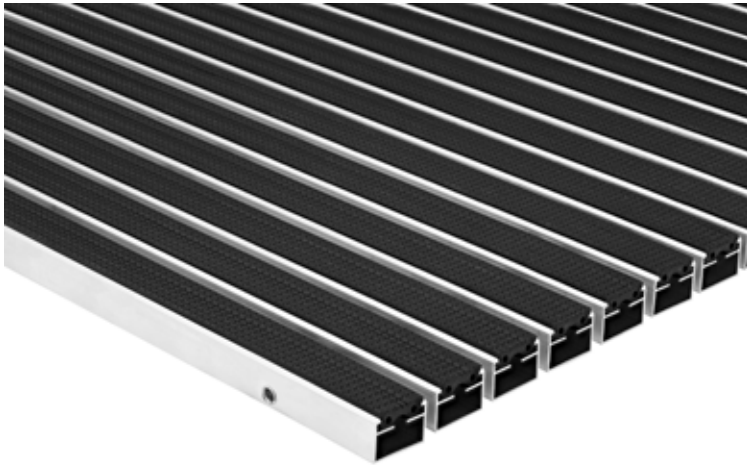

Portagard A

Typ Portagard A, 22 mm

Für stärksten Schmutz und hohe Laufbeanspruchung.

Beschreibung

Die Portagard A zeichnet sich durch ihre hohe Flexibilität aus. Mit vier verschiedenen verfügbaren Höhen erfüllt sie bei unterschiedlichsten Anforderungen zuverlässig ihren Dienst. Zudem enthält sie ein integriertes Mikro-Kratzprofil.

Farben

Schwarz

Für Mattenhöhe in mm	22
Gewicht (kg/m²)	14.06
Stababstand	5 mm
Beroll- und Befahrbarkeit	Rollstühlen und Transportwagen
Raddruckbelastung	Raddruckbelastung:- Grundfläche nach DIN 1072 = 200 x 260 mm = 520 cm ² .- Bedingungen: vollflächige Mattenauflage, entsprechende Unterkonstruktion.2.000 N : 520 cm ² = 4 N/cm ² ,10.000 N : 520 cm ² = 19 N/cm ² ,15.000 N : 520 cm ² = 29 N/cm ² ,20.000 N : 520 cm ² = 38 N/cm ² ,30.000 N : 520 cm ² = 58 N/cm ² ,40.000 N : 520 cm ² = 77 N/cm ² ,75.000 N : 520 cm ² = 144 N/cm ²
Trittfläche	austauschbare, widerstandsfähige, witterungsbeständige und profilierte Gummieinlage im Wechsel mit 5 mm Distanzhaltern
Trägerprofil	Aluminium-Trägerprofil mit integrierter Mikro-Kratzkante und unterseitiger Trittschalldämmung

Geeignet für den Außenbereich

Offene Matte

Geringe Feuchtigkeitsaufnahme

Für hohe Laufbeanspruchung

Mittlere Schmutzaufnahme

Aufrollbare Matte

3 Jahre Garantie

Belastbarkeit bis 20kN