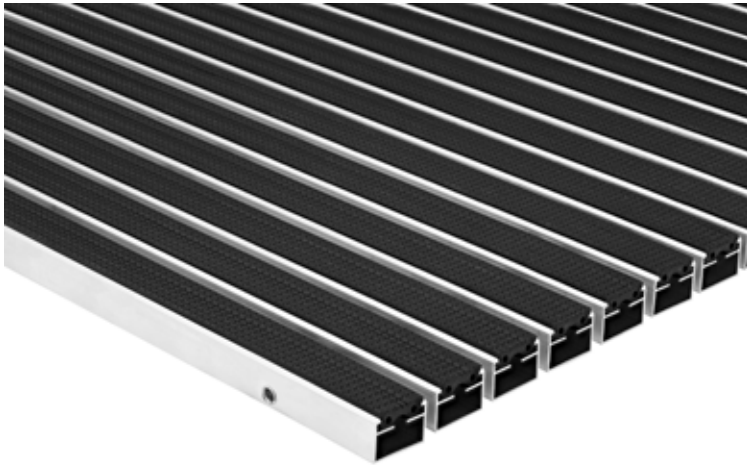

Portagard A

Typ Portagard A, 27 mm

Für stärksten Schmutz und hohe Laufbeanspruchung.

Beschreibung

Die Portagard A zeichnet sich durch ihre hohe Flexibilität aus. Mit vier verschiedenen verfügbaren Höhen erfüllt sie bei unterschiedlichsten Anforderungen zuverlässig ihren Dienst. Zudem enthält sie ein integriertes Mikro-Kratzprofil.

Farben

Schwarz

Für Mattenhöhe in mm	27
Gewicht (kg/m²)	14.53
Stababstand	5 mm
Beroll- und Befahrbarkeit	Rollstühlen und Transportwagen
Raddruckbelastung	Raddruckbelastung:- Grundfläche nach DIN 1072 = 200 x 260 mm = 520 cm ² .- Bedingungen: vollflächige Mattenauflage, entsprechende Unterkonstruktion.2.000 N : 520 cm ² = 4 N/cm ² ,10.000 N : 520 cm ² = 19 N/cm ² ,15.000 N : 520 cm ² = 29 N/cm ² ,20.000 N : 520 cm ² = 38 N/cm ² ,30.000 N : 520 cm ² = 58 N/cm ² ,40.000 N : 520 cm ² = 77 N/cm ² ,75.000 N : 520 cm ² = 144 N/cm ²
Trittfläche	austauschbare, widerstandsfähige, witterungsbeständige und profilierte Gummieinlage im Wechsel mit 5 mm Distanzhaltern
Trägerprofil	Aluminium-Trägerprofil mit integrierter Mikro-Kratzkante und unterseitiger Trittschalldämmung

Geeignet für den Außenbereich

Offene Matte

Geringe Feuchtigkeitsaufnahme

Für hohe Laufbeanspruchung

Mittlere Schmutzaufnahme

Aufrollbare Matte

3 Jahre Garantie

Belastbarkeit bis 20kN