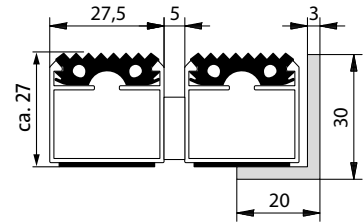

Portagard A

Typ Portagard A, 27 mm

Für stärksten Schmutz und hohe Laufbeanspruchung.

Beschreibung

Die Portagard A zeichnet sich durch ihre hohe Flexibilität aus. Mit vier verschiedenen verfügbaren Höhen erfüllt sie bei unterschiedlichsten Anforderungen zuverlässig ihren Dienst. Zudem enthält sie ein integriertes Mikro-Kratzprofil.

Farben

Schwarz

Für Mattenhöhe in mm	27
Gewicht (kg/m²)	14.53
Stababstand	5 mm
Beroll- und Befahrbarkeit	Rollstühlen und Transportwagen
Raddruckbelastung	Raddruckbelastung:- Grundfläche nach DIN 1072 = 200 x 260 mm = 520 cm ² .- Bedingungen: vollflächige Mattenauflage, entsprechende Unterkonstruktion.2.000 N : 520 cm ² = 4 N/cm ² ,10.000 N : 520 cm ² = 19 N/cm ² ,15.000 N : 520 cm ² = 29 N/cm ² ,20.000 N : 520 cm ² = 38 N/cm ² ,30.000 N : 520 cm ² = 58 N/cm ² ,40.000 N : 520 cm ² = 77 N/cm ² ,75.000 N : 520 cm ² = 144 N/cm ²
Trittfläche	austauschbare, widerstandsfähige, witterungsbeständige und profilierte Gummieinlage im Wechsel mit 5 mm Distanzhaltern
Trägerprofil	Aluminium-Trägerprofil mit integrierter Mikro-Kratzkante und unterseitiger Trittschalldämmung