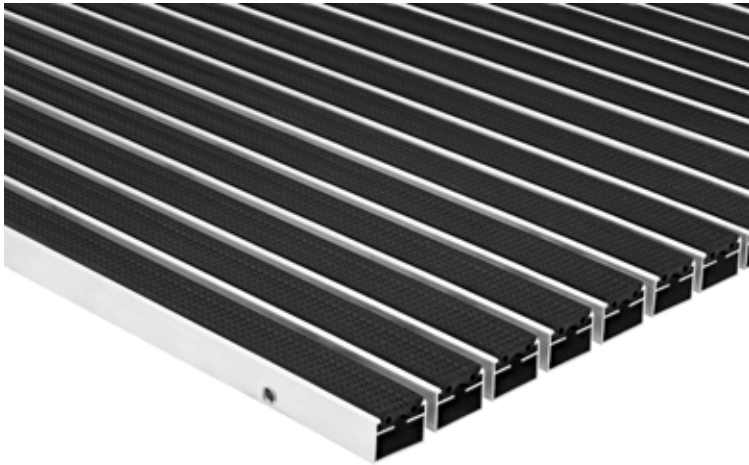

Portagard A

Typ Portagard A, 27 mm

Für stärksten Schmutz und hohe Laufbeanspruchung.

Beschreibung

Die Portagard A zeichnet sich durch ihre hohe Flexibilität aus. Mit vier verschiedenen verfügbaren Höhen erfüllt sie bei unterschiedlichsten Anforderungen zuverlässig ihren Dienst. Zudem enthält sie ein integriertes Mikro-Kratzprofil.

Farben

Schwarz

Geeignet für den Außenbereich

Offene Matte

Geringe Feuchtigkeitsaufnahme

Für hohe Laufbeanspruchung

Mittlere Schmutzaufnahme

Aufrollbare Matte

3 Jahre Garantie

Belastbarkeit bis 20kN

Portagard A

Typ Portagard A, 27 mm

Für Mattenhöhe in mm	27
Gewicht (kg/m²)	14.53
Stababstand	5 mm
Beroll- und Befahrbarkeit	Rollstühlen und Transportwagen
Raddruckbelastung	Raddruckbelastung: - Grundfläche nach DIN 1072 = 200 x 260 mm = 520 cm ² . - Bedingungen: vollflächige Mattenauflage, entsprechende Unterkonstruktion. 2.000 N : 520 cm ² = 4 N/cm ² , 10.000 N : 520 cm ² = 19 N/cm ² , 15.000 N : 520 cm ² = 29 N/cm ² , 20.000 N : 520 cm ² = 38 N/cm ² , 30.000 N : 520 cm ² = 58 N/cm ² , 40.000 N : 520 cm ² = 77 N/cm ² , 75.000 N : 520 cm ² = 144 N/cm ²
Trittfläche	austauschbare, widerstandsfähige, witterungsbeständige und profilierte Gummieinlage im Wechsel mit 5 mm Distanzhaltern
Trägerprofil	Aluminium-Trägerprofil mit integrierter Mikro-Kratzkante und unterseitiger Trittschalldämmung