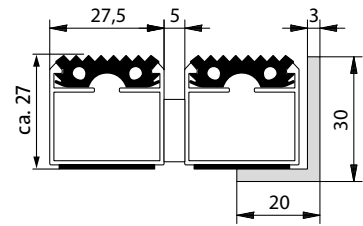

Portagard A

Typ Portagard A, 27 mm

Für stärksten Schmutz und hohe Laufbeanspruchung.

Beschreibung

Die Portagard A zeichnet sich durch ihre hohe Flexibilität aus. Mit vier verschiedenen verfügbaren Höhen erfüllt sie bei unterschiedlichsten Anforderungen zuverlässig ihren Dienst. Zudem enthält sie ein integriertes Mikro-Kratzprofil.

3 Jahre Garantie

Belastbarkeit bis 20kN

Portagard A

Typ Portagard A, 27 mm

Für Mattenhöhe in mm	27
Gewicht (kg/m²)	14.53
Stababstand	5 mm
Beroll- und Befahrbarkeit	Rollstühlen und Transportwagen
Raddruckbelastung	Raddruckbelastung: - Grundfläche nach DIN 1072 = 200 x 260 mm = 520 cm ² . - Bedingungen: vollflächige Mattenauflage, entsprechende Unterkonstruktion. 2.000 N : 520 cm ² = 4 N/cm ² , 10.000 N : 520 cm ² = 19 N/cm ² , 15.000 N : 520 cm ² = 29 N/cm ² , 20.000 N : 520 cm ² = 38 N/cm ² , 30.000 N : 520 cm ² = 58 N/cm ² , 40.000 N : 520 cm ² = 77 N/cm ² , 75.000 N : 520 cm ² = 144 N/cm ²
Trittfläche	austauschbare, widerstandsfähige, witterungsbeständige und profilierte Gummieinlage im Wechsel mit 5 mm Distanzhaltern
Trägerprofil	Aluminium-Trägerprofil mit integrierter Mikro-Kratzkante und unterseitiger Trittschalldämmung