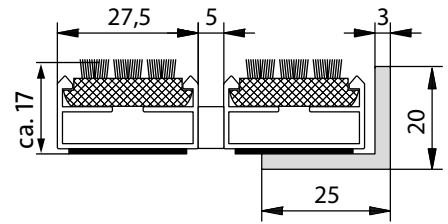

Portagard DB

Typ Portagard DB, 17 mm

Für stärksten Schmutz und hohe Laufbeanspruchung.

Beschreibung

Die Portagard DB kommt aufgrund ihrer 3-er-Bürstenstreifen immer dort zum Einsatz, womit besonders großen Mengen Schmutz und Grobschmutz gerechnet werden muss.

Farben

Dreifachbürste
schwarz

Dreifachbürste grau

Geeignet für den Innenbereich

Geeignet für den überdachten Außenbereich

Geeignet für den Außenbereich

Offene Matte

Rutschhemmung R13

Geringe Feuchtigkeitsaufnahme

Für hohe Laufbeanspruchung

Dreifachbürste

Aufrollbare Matte

3 Jahre Garantie

Belastbarkeit bis 20kN

Typ Portagard DB, 17 mm

Für Mattenhöhe in mm	17
Gewicht (kg/m²)	14.42
Stababstand	5 mm
Beroll- und Befahrbarkeit	Rollstühlen und Transportwagen
Raddruckbelastung	<p>Raddruckbelastung: - Grundfläche nach DIN 1072 = 200 x 260 mm = 520 cm². - Bedingungen: vollflächige Mattenauflage, entsprechende Unterkonstruktion.</p> <p>2.000 N : 520 cm² = 4 N/cm², 10.000 N : 520 cm² = 19 N/cm², 15.000 N : 520 cm² = 29 N/cm², 20.000 N : 520 cm² = 38 N/cm², 30.000 N : 520 cm² = 58 N/cm², 40.000 N : 520 cm² = 77 N/cm², 75.000 N : 520 cm² = 144 N/cm²</p>
Trittfläche	Dreifachbürste bestehend aus robustem Kunststoffträger und widerstandsfähigen Nylonbürsten
Trägerprofil	Aluminium-Trägerprofil mit integrierter Mikro-Kratzkante und unterseitiger Trittschalldämmung