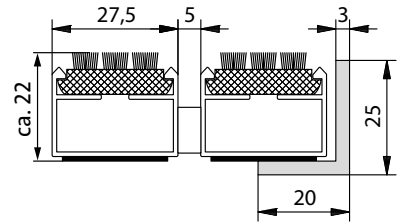

Portagard DB

Typ Portagard DB, 22 mm

Für stärksten Schmutz und hohe Laufbeanspruchung.

Beschreibung

Die Portagard DB kommt aufgrund ihrer 3-er-Bürstenstreifen immer dort zum Einsatz, womit besonders großen Mengen Schmutz und Grobschmutz gerechnet werden muss.

Farben

Dreifachbürste
schwarz

Dreifachbürste grau

Für Mattenhöhe in mm	22
Gewicht (kg/m²)	15.47
Stababstand	5 mm
Beroll- und Befahrbarkeit	Rollstühlen und Transportwagen

Garantiebedingungen finden Sie unter: www.kafloor.de