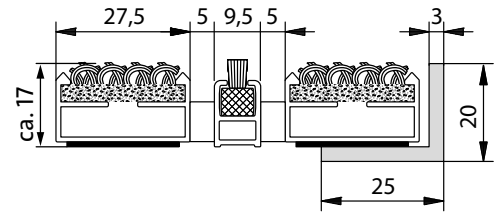

Portagard IB

Typ Portagard IB, 17 mm

Für stärksten Schmutz und hohe Laufbeanspruchung.

Beschreibung

Die Portagard IB kann aufgrund ihrer eingearbeiteten Bürstenstreifen bei größeren Mengen Schmutz und Feuchtigkeit eingesetzt werden. Ihre Rauhaarrisstreifen sind auch bei hoher Beanspruchung widerstandsfähig.

Für hohe Laufbeanspruchung

Bürstenstreifen, einfach

Kratzkante

Aufrollbare Matte

3 Jahre Garantie

Belastbarkeit bis 20kN

Typ Portagard IB, 17 mm

Für Mattenhöhe in mm	17
Gewicht (kg/m²)	10.6
Stababstand	5 mm
Beroll- und Befahrbarkeit	Rollstühlen und Transportwagen
Raddruckbelastung	<p>Raddruckbelastung: - Grundfläche nach DIN 1072 = 200 x 260 mm = 520 cm². - Bedingungen: vollflächige Mattenauflage, entsprechende Unterkonstruktion.</p> <p>2.000 N : 520 cm² = 4 N/cm², 10.000 N : 520 cm² = 19 N/cm², 15.000 N : 520 cm² = 29 N/cm², 20.000 N : 520 cm² = 38 N/cm², 30.000 N : 520 cm² = 58 N/cm², 40.000 N : 520 cm² = 77 N/cm², 75.000 N : 520 cm² = 144 N/cm²</p>
Trittfläche	austauschbare, widerstandsfähige, hochabsorbierende Rauhaarrispsstreifen im Wechsel mit 5 mm Distanzhaltern und Bürstenprofilen
Trägerprofil	Aluminium-Trägerprofil mit integrierter Mikro-Kratzkante und unterseitiger Trittschalldämmung