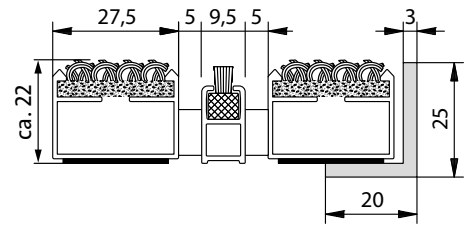

Portagard IB

Typ Portagard IB, 22 mm

Für stärksten Schmutz und hohe Laufbeanspruchung.

Beschreibung

Die Portagard IB kann aufgrund ihrer eingearbeiteten Bürstenstreifen bei größeren Mengen Schmutz und Feuchtigkeit eingesetzt werden. Ihre Rauhaarrisstreifen sind auch bei hoher Beanspruchung widerstandsfähig.

Für hohe Laufbeanspruchung

Bürstenstreifen, einfach

Kratzkante

Aufrollbare Matte

3 Jahre Garantie

Belastbarkeit bis 20kN

Typ Portagard IB, 22 mm

Für Mattenhöhe in mm	22
Gewicht (kg/m²)	11.86
Stababstand	5 mm
Beroll- und Befahrbarkeit	Rollstühlen und Transportwagen
Raddruckbelastung	<p>Raddruckbelastung: - Grundfläche nach DIN 1072 = 200 x 260 mm = 520 cm². - Bedingungen: vollflächige Mattenauflage, entsprechende Unterkonstruktion.</p> <p>2.000 N : 520 cm² = 4 N/cm², 10.000 N : 520 cm² = 19 N/cm², 15.000 N : 520 cm² = 29 N/cm², 20.000 N : 520 cm² = 38 N/cm², 30.000 N : 520 cm² = 58 N/cm², 40.000 N : 520 cm² = 77 N/cm², 75.000 N : 520 cm² = 144 N/cm²</p>
Trittfläche	austauschbare, widerstandsfähige, hochabsorbierende Rauhaarrispsstreifen im Wechsel mit 5 mm Distanzhaltern und Bürstenprofilen
Trägerprofil	Aluminium-Trägerprofil mit integrierter Mikro-Kratzkante und unterseitiger Trittschalldämmung