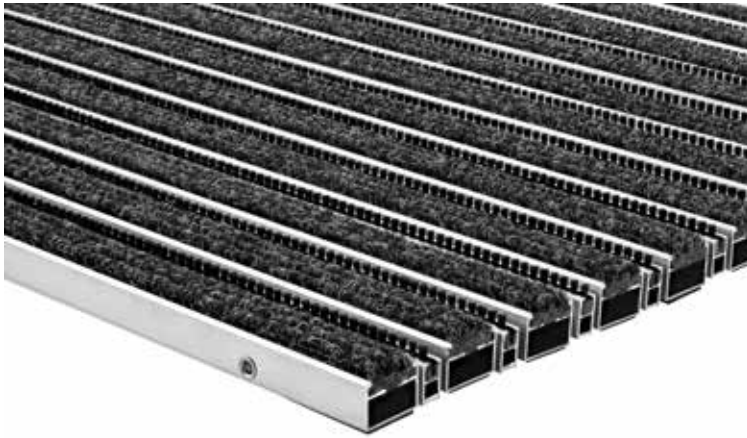

Portagard IB

Typ Portagard IB, 22 mm

Für stärksten Schmutz und hohe Laufbeanspruchung.

Beschreibung

Die Portagard IB kann aufgrund ihrer eingearbeiteten Bürstenstreifen bei größeren Mengen Schmutz und Feuchtigkeit eingesetzt werden. Ihre Rauhaarrisstreifen sind auch bei hoher Beanspruchung widerstandsfähig.

Farben

Beige-Braun

Anthrazit

Hellgrau

Geeignet für den Innenbereich

Geeignet für den überdachten Außenbereich

Offene Matte

Starke Feuchtigkeitsaufnahme

Für hohe Laufbeanspruchung

Bürstenstreifen, einfach

Kratzkante

Aufrollbare Matte

3 Jahre Garantie

Belastbarkeit bis 20kN

Typ Portagard IB, 22 mm

Für Mattenhöhe in mm	22
Gewicht (kg/m²)	11.86
Stababstand	5 mm
Beroll- und Befahrbarkeit	Rollstühlen und Transportwagen
Raddruckbelastung	<p>Raddruckbelastung: - Grundfläche nach DIN 1072 = 200 x 260 mm = 520 cm². - Bedingungen: vollflächige Mattenauflage, entsprechende Unterkonstruktion.</p> <p>2.000 N : 520 cm² = 4 N/cm², 10.000 N : 520 cm² = 19 N/cm², 15.000 N : 520 cm² = 29 N/cm², 20.000 N : 520 cm² = 38 N/cm², 30.000 N : 520 cm² = 58 N/cm², 40.000 N : 520 cm² = 77 N/cm², 75.000 N : 520 cm² = 144 N/cm²</p>
Trittfläche	austauschbare, widerstandsfähige, hochabsorbierende Rauhaarrispsstreifen im Wechsel mit 5 mm Distanzhaltern und Bürstenprofilen
Trägerprofil	Aluminium-Trägerprofil mit integrierter Mikro-Kratzkante und unterseitiger Trittschalldämmung