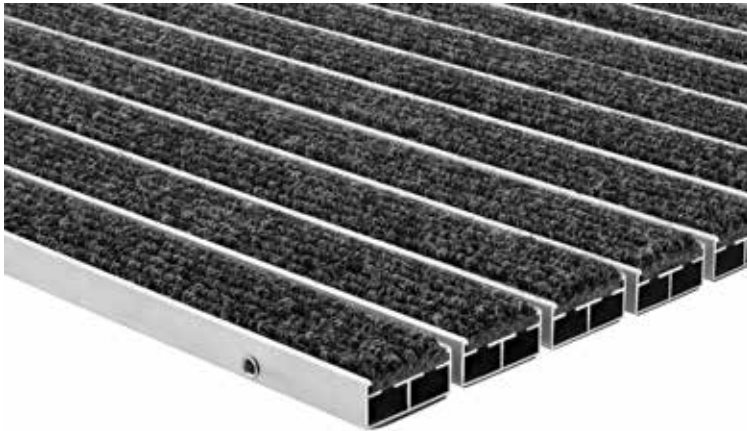

Typ Portagard IEB, 22 mm

Für stärksten Schmutz und hohe Laufbeanspruchung.

Beschreibung

Die Portagard IEB und ISEB können aufgrund der extra breiten Profile extrem gut Feuchtigkeit und Schmutzpartikel aufnehmen und sorgen für eine sehr hochwertige Optik in Verbindung mit hoher Belastung.

Farben

Beige-Braun

Anthrazit

Hellgrau

Für Mattenhöhe in mm	22
Gewicht (kg/m²)	9.05
Stababstand	5 mm
Beroll- und Befahrbarkeit	Rollstühlen und Transportwagen
Raddruckbelastung	Raddruckbelastung:- Grundfläche nach DIN 1072 = 200 x 260 mm = 520 cm ² .- Bedingungen: vollflächige Mattenauflage, entsprechende Unterkonstruktion. 2.000 N : 520 cm ² = 4 N/cm ² , 10.000 N : 520 cm ² = 19 N/cm ² , 15.000 N : 520 cm ² = 29 N/cm ² , 20.000 N : 520 cm ² = 38 N/cm ² , 30.000 N : 520 cm ² = 58 N/cm ² , 40.000 N : 520 cm ² = 77 N/cm ² , 75.000 N : 520 cm ² = 144 N/cm ²
Trittfläche	austauschbare, widerstandsfähige, hochabsorbierende Rauhaarrisstreifen
Trägerprofil	Aluminium-Trägerprofil mit integrierter Mikro-Kratzkante und unterseitiger Trittschalldämmung

Geeignet für den Innenbereich

Geeignet für den überdachten Außenbereich

Offene Matte

Starke Feuchtigkeitsaufnahme

Für hohe Laufbeanspruchung

Aufrollbare Matte

3 Jahre Garantie

Belastbarkeit bis 20kN