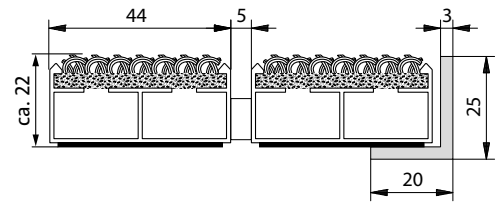

Typ Portagard IEB, 22 mm

Für stärksten Schmutz und hohe Laufbeanspruchung.

Beschreibung

Die Portagard IEB und ISEB können aufgrund der extra breiten Profile extrem gut Feuchtigkeit und Schmutzpartikel aufnehmen und sorgen für eine sehr hochwertige Optik in Verbindung mit hoher Belastung.

Farben

Beige-Braun

Anthrazit

Hellgrau

Für Mattenhöhe in mm	22
Gewicht (kg/m²)	9.05
Stababstand	5 mm
Beroll- und Befahrbarkeit	Rollstühlen und Transportwagen
Raddruckbelastung	Raddruckbelastung:- Grundfläche nach DIN 1072 = 200 x 260 mm = 520 cm ² .- Bedingungen: vollflächige Mattenauflage, entsprechende Unterkonstruktion. 2.000 N : 520 cm ² = 4 N/cm ² , 10.000 N : 520 cm ² = 19 N/cm ² , 15.000 N : 520 cm ² = 29 N/cm ² , 20.000 N : 520 cm ² = 38 N/cm ² , 30.000 N : 520 cm ² = 58 N/cm ² , 40.000 N : 520 cm ² = 77 N/cm ² , 75.000 N : 520 cm ² = 144 N/cm ²
Trittfläche	austauschbare, widerstandsfähige, hochabsorbierende Rauhaarrisstreifen
Trägerprofil	Aluminium-Trägerprofil mit integrierter Mikro-Kratzkante und unterseitiger Trittschalldämmung