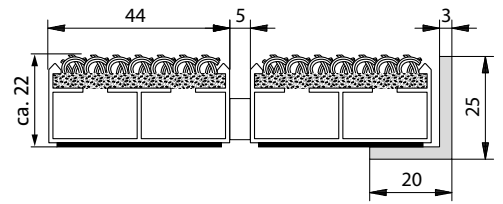

Typ Portagard IEB, 22 mm

Für stärksten Schmutz und hohe Laufbeanspruchung.

Beschreibung

Die Portagard IEB und ISEB können aufgrund der extra breiten Profile extrem gut Feuchtigkeit und Schmutzpartikel aufnehmen und sorgen für eine sehr hochwertige Optik in Verbindung mit hoher Belastung.

Farben

Beige-Braun

Anthrazit

Hellgrau

Für Mattenhöhe in mm	22
Gewicht (kg/m²)	9.05
Stababstand	5 mm
Beroll- und Befahrbarkeit	Rollstühlen und Transportwagen
Raddruckbelastung	Raddruckbelastung:- Grundfläche nach DIN 1072 = 200 x 260 mm = 520 cm ² .- Bedingungen: vollflächige Mattenaufgabe, entsprechende Unterkonstruktion. 2.000 N : 520 cm ² = 4 N/cm ² , 10.000 N : 520 cm ² = 19 N/cm ² , 15.000 N : 520 cm ² = 29 N/cm ² , 20.000 N : 520 cm ² = 38 N/cm ² , 30.000 N : 520 cm ² = 58 N/cm ² , 40.000 N : 520 cm ² = 77 N/cm ² , 75.000 N : 520 cm ² = 144 N/cm ²
Trittfläche	austauschbare, widerstandsfähige, hochabsorbierende Rauhaarrisstreifen
Trägerprofil	Aluminium-Trägerprofil mit integrierter Mikro-Kratzkante und unterseitiger Trittschalldämmung