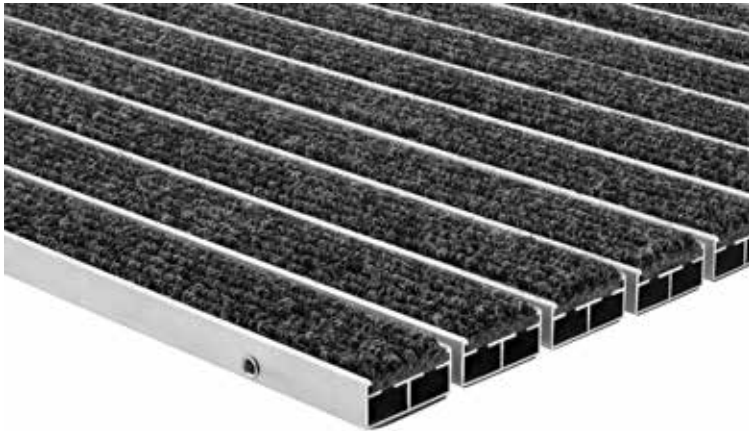

Typ Portagard IEB, 22 mm

Für stärksten Schmutz und hohe Laufbeanspruchung.

Beschreibung

Die Portagard IEB und ISEB können aufgrund der extra breiten Profile extrem gut Feuchtigkeit und Schmutzpartikel aufnehmen und sorgen für eine sehr hochwertige Optik in Verbindung mit hoher Belastung.

Farben

Beige-Braun

Anthrazit

Hellgrau

Für Mattenhöhe in mm	22
Gewicht (kg/m²)	9.05
Stababstand	5 mm
Beroll- und Befahrbarkeit	Rollstühlen und Transportwagen
Raddruckbelastung	Raddruckbelastung:- Grundfläche nach DIN 1072 = 200 x 260 mm = 520 cm ² .- Bedingungen: vollflächige Mattenaufgabe, entsprechende Unterkonstruktion. 2.000 N : 520 cm ² = 4 N/cm ² , 10.000 N : 520 cm ² = 19 N/cm ² , 15.000 N : 520 cm ² = 29 N/cm ² , 20.000 N : 520 cm ² = 38 N/cm ² , 30.000 N : 520 cm ² = 58 N/cm ² , 40.000 N : 520 cm ² = 77 N/cm ² , 75.000 N : 520 cm ² = 144 N/cm ²
Trittfläche	austauschbare, widerstandsfähige, hochabsorbierende Rauhaarrisstreifen
Trägerprofil	Aluminium-Trägerprofil mit integrierter Mikro-Kratzkante und unterseitiger Trittschalldämmung

Geeignet für den Innenbereich

Geeignet für den überdachten Außenbereich

Offene Matte

Starke Feuchtigkeitsaufnahme

Für hohe Laufbeanspruchung

Aufrollbare Matte

3 Jahre Garantie

Belastbarkeit bis 20kN