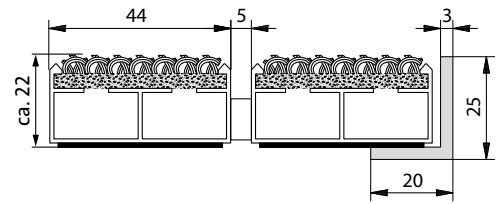

Typ Portagard IEB, 22 mm

Für stärksten Schmutz und hohe Laufbeanspruchung.

Beschreibung

Die Portagard IEB und ISEB können aufgrund der extra breiten Profile extrem gut Feuchtigkeit und Schmutzpartikel aufnehmen und sorgen für eine sehr hochwertige Optik in Verbindung mit hoher Belastung.

Farben

Beige-Braun

Anthrazit

Hellgrau

Für Mattenhöhe in mm	22
Gewicht (kg/m²)	9.05
Stababstand	5 mm
Beroll- und Befahrbarkeit	Rollstühlen und Transportwagen
Raddruckbelastung	<p>Raddruckbelastung: - Grundfläche nach DIN 1072 = 200 x 260 mm = 520 cm². - Bedingungen: vollflächige Mattenauflage, entsprechende Unterkonstruktion.</p> <p>2.000 N : 520 cm² = 4 N/cm², 10.000 N : 520 cm² = 19 N/cm², 15.000 N : 520 cm² = 29 N/cm², 20.000 N : 520 cm² = 38 N/cm², 30.000 N : 520 cm² = 58 N/cm², 40.000 N : 520 cm² = 77 N/cm², 75.000 N : 520 cm² = 144 N/cm²</p>
Trittfläche	austauschbare, widerstandsfähige, hochabsorbierende Rauhaarrisstreifen
Trägerprofil	Aluminium-Trägerprofil mit integrierter Mikro-Kratzkante und unterseitiger Trittschalldämmung