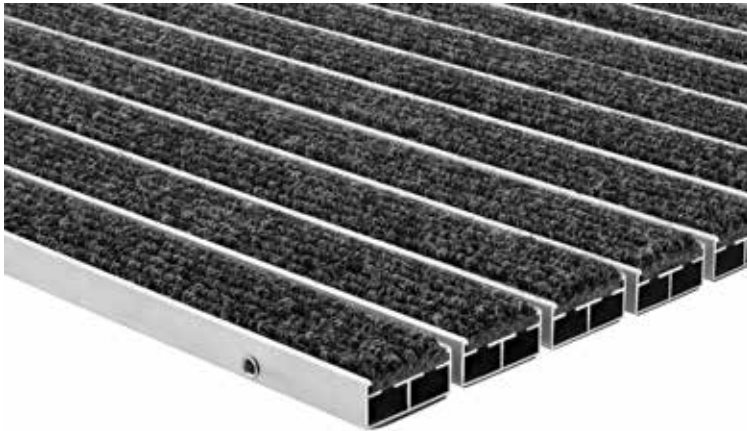

Typ Portagard IEB, 22 mm

Für stärksten Schmutz und hohe Laufbeanspruchung.

Beschreibung

Die Portagard IEB und ISEB können aufgrund der extra breiten Profile extrem gut Feuchtigkeit und Schmutzpartikel aufnehmen und sorgen für eine sehr hochwertige Optik in Verbindung mit hoher Belastung.

Farben

Beige-Braun

Anthrazit

Hellgrau

Für Mattenhöhe in mm	22
Gewicht (kg/m²)	9.05
Stababstand	5 mm
Beroll- und Befahrbarkeit	Rollstühlen und Transportwagen
Raddruckbelastung	<p>Raddruckbelastung: - Grundfläche nach DIN 1072 = 200 x 260 mm = 520 cm². - Bedingungen: vollflächige Mattenauflage, entsprechende Unterkonstruktion.</p> <p>2.000 N : 520 cm² = 4 N/cm², 10.000 N : 520 cm² = 19 N/cm², 15.000 N : 520 cm² = 29 N/cm², 20.000 N : 520 cm² = 38 N/cm², 30.000 N : 520 cm² = 58 N/cm², 40.000 N : 520 cm² = 77 N/cm², 75.000 N : 520 cm² = 144 N/cm²</p>
Trittfläche	austauschbare, widerstandsfähige, hochabsorbierende Rauhaarrisstreifen
Trägerprofil	Aluminium-Trägerprofil mit integrierter Mikro-Kratzkante und unterseitiger Trittschalldämmung

Geeignet für den Innenbereich

Geeignet für den überdachten Außenbereich

Offene Matte

Starke Feuchtigkeitsaufnahme

Für hohe Laufbeanspruchung

Aufrollbare Matte

3 Jahre Garantie

Belastbarkeit bis 20kN