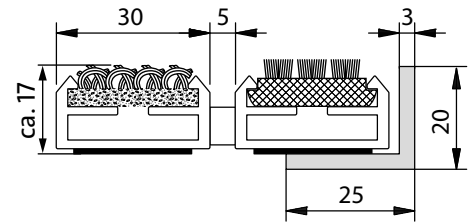

Portagard IS3B

Typ Portagard IS3B, 17 mm

Für stärksten Schmutz und hohe Laufbeanspruchung.

Beschreibung

Die Portagard IS3B hat ein verstärktes Profil und ist deshalb auch für Schwerlast geeignet. Zudem sorgt der Dreifach-Bürstenstreifen für die zuverlässige Aufnahme von großen Mengen Schmutz.

Farben

Beige-Braun

Anthrazit

Hellgrau

Dreifachbürste
schwarz

Dreifachbürste grau

Für Mattenhöhe in mm	17
Gewicht (kg/m²)	14.25
Stababstand	5 mm
Beroll- und Befahrbarkeit	schweren Fahrzeugen
Trittfläche	austauschbare, widerstandsfähige, hochabsorbierende Rauhaarrisstreifen im Wechsel mit 5 mm Distanzhaltern und Dreifachbürsten
Trägerprofil	verstärktes Aluminium-Trägerprofil mit integrierter Mikro-Kratzkante und unterseitiger Trittschalldämmung