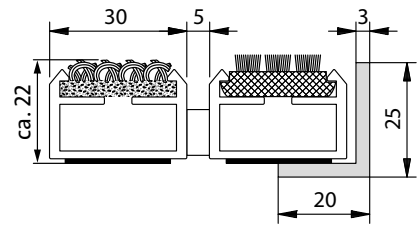

## Typ Portagard IS3B, 22 mm

Für stärksten Schmutz und hohe Laufbeanspruchung.

### Beschreibung

Die Portagard IS3B hat ein verstärktes Profil und ist deshalb auch für Schwerlast geeignet. Zudem sorgt der Dreifach-Bürstenstreifen für die zuverlässige Aufnahme von großen Mengen Schmutz.

### Farben

Anthrazit

Hellgrau

Dreifachbürste  
schwarz

Dreifachbürste  
grau

<b>Für Mattenhöhe in mm</b>	22
<b>Gewicht (kg/m<sup>2</sup>)</b>	16.94
<b>Stababstand</b>	5 mm
<b>Beroll- und Befahrbarkeit</b>	schweren Fahrzeugen
<b>Trittfläche</b>	austauschbare, widerstandsfähige, hochabsorbierende Rauhaarripsstreifen im Wechsel mit 5 mm Distanzhaltern und Dreifachbürsten
<b>Trägerprofil</b>	verstärktes Aluminium-Trägerprofil mit integrierter Mikro-Kratzkante und unterseitiger Trittschalldämmung