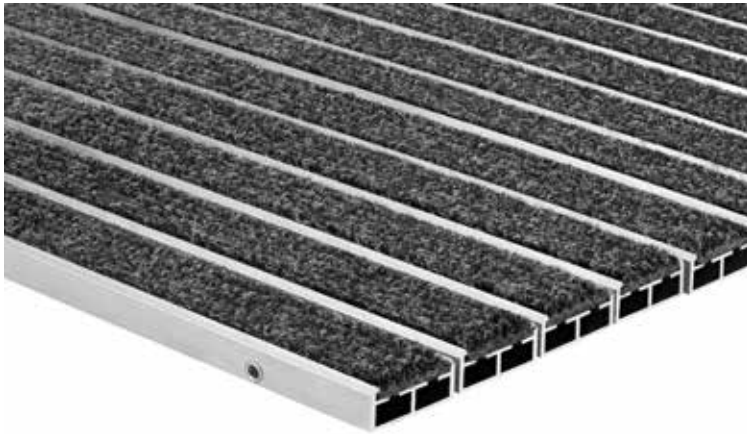

Typ Portagard ISEB, 22 mm

Für stärksten Schmutz und hohe Laufbeanspruchung.

Beschreibung

Die Portagard IEB und ISEB können aufgrund der extra breiten Profile extrem gut Feuchtigkeit und Schmutzpartikel aufnehmen und sorgen für eine sehr hochwertige Optik in Verbindung mit hoher Belastung.

Farben

Beige-Braun

Anthrazit

Hellgrau

Für Mattenhöhe in mm	22
Gewicht (kg/m²)	13.25
Stababstand	5 mm
Beroll- und Befahrbarkeit	schweren Fahrzeugen
Raddruckbelastung	Raddruckbelastung:- Grundfläche nach DIN 1072 = 200 x 260 mm = 520 cm ² .- Bedingungen: vollflächige Mattenaufgabe, entsprechende Unterkonstruktion.2.000 N : 520 cm ² = 4 N/cm ² ,10.000 N : 520 cm ² = 19 N/cm ² ,15.000 N : 520 cm ² = 29 N/cm ² ,20.000 N : 520 cm ² = 38 N/cm ² ,30.000 N : 520 cm ² = 58 N/cm ² ,40.000 N : 520 cm ² = 77 N/cm ² ,75.000 N : 520 cm ² = 144 N/cm ²
Trittfläche	austauschbare, widerstandsfähige, hochabsorbierende Rauhaarrisstreifen
Trägerprofil	verstärktes Aluminium-Trägerprofil mit integrierter Mikro-Kratzkante und unterseitiger Trittschalldämmung

Geeignet für den Innenbereich

Geeignet für den überdachten Außenbereich

Offene Matte

Starke Feuchtigkeitsaufnahme

Für hohe Laufbeanspruchung

Aufrollbare Matte

3 Jahre Garantie

Belastbarkeit bis 40kN