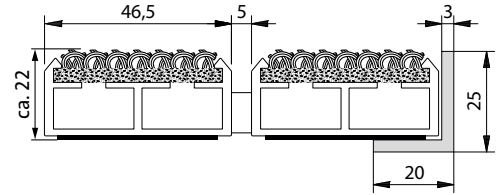

Typ Portagard ISEB, 22 mm

Für stärksten Schmutz und hohe Laufbeanspruchung.

Beschreibung

Die Portagard IEB und ISEB können aufgrund der extra breiten Profile extrem gut Feuchtigkeit und Schmutzpartikel aufnehmen und sorgen für eine sehr hochwertige Optik in Verbindung mit hoher Belastung.

Farben

Beige-Braun

Anthrazit

Hellgrau

Für Mattenhöhe in mm	22
Gewicht (kg/m²)	13.25
Stababstand	5 mm
Beroll- und Befahrbarkeit	schweren Fahrzeugen
Raddruckbelastung	Raddruckbelastung:- Grundfläche nach DIN 1072 = 200 x 260 mm = 520 cm ² .- Bedingungen: vollflächige Mattenaufgabe, entsprechende Unterkonstruktion.2.000 N : 520 cm ² = 4 N/cm ² ,10.000 N : 520 cm ² = 19 N/cm ² ,15.000 N : 520 cm ² = 29 N/cm ² ,20.000 N : 520 cm ² = 38 N/cm ² ,30.000 N : 520 cm ² = 58 N/cm ² ,40.000 N : 520 cm ² = 77 N/cm ² ,75.000 N : 520 cm ² = 144 N/cm ²
Trittfläche	austauschbare, widerstandsfähige, hochabsorbierende Rauhaarrisstreifen
Trägerprofil	verstärktes Aluminium-Trägerprofil mit integrierter Mikro-Kratzkante und unterseitiger Trittschalldämmung