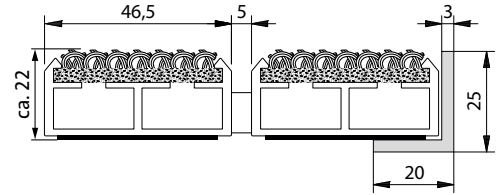

Typ Portagard ISEB, 22 mm

Für stärksten Schmutz und hohe Laufbeanspruchung.

Beschreibung

Die Portagard IEB und ISEB können aufgrund der extra breiten Profile extrem gut Feuchtigkeit und Schmutzpartikel aufnehmen und sorgen für eine sehr hochwertige Optik in Verbindung mit hoher Belastung.

Farben

Beige-Braun

Anthrazit

Hellgrau

Für Mattenhöhe in mm	22
Gewicht (kg/m²)	13.25
Stababstand	5 mm
Beroll- und Befahrbarkeit	schweren Fahrzeugen
Raddruckbelastung	Raddruckbelastung:- Grundfläche nach DIN 1072 = 200 x 260 mm = 520 cm ² .- Bedingungen: vollflächige Mattenauflage, entsprechende Unterkonstruktion.2.000 N : 520 cm ² = 4 N/cm ² ,10.000 N : 520 cm ² = 19 N/cm ² ,15.000 N : 520 cm ² = 29 N/cm ² ,20.000 N : 520 cm ² = 38 N/cm ² ,30.000 N : 520 cm ² = 58 N/cm ² ,40.000 N : 520 cm ² = 77 N/cm ² ,75.000 N : 520 cm ² = 144 N/cm ²
Trittfläche	austauschbare, widerstandsfähige, hochabsorbierende Rauhaarrisstreifen
Trägerprofil	verstärktes Aluminium-Trägerprofil mit integrierter Mikro-Kratzkante und unterseitiger Trittschalldämmung