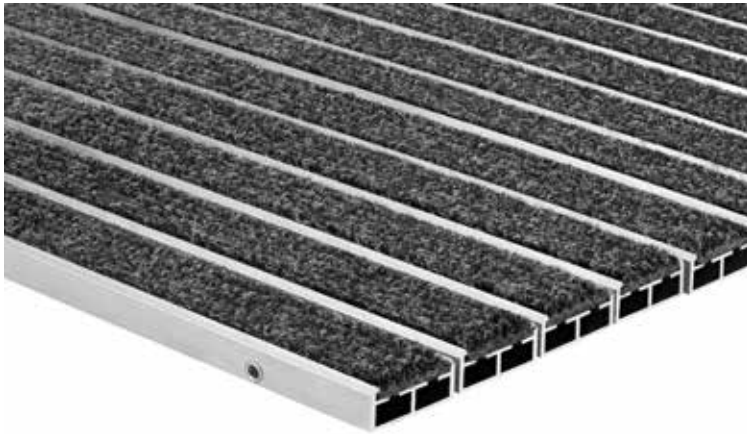

Typ Portagard ISEB, 22 mm

Für stärksten Schmutz und hohe Laufbeanspruchung.

Beschreibung

Die Portagard IEB und ISEB können aufgrund der extra breiten Profile extrem gut Feuchtigkeit und Schmutzpartikel aufnehmen und sorgen für eine sehr hochwertige Optik in Verbindung mit hoher Belastung.

Farben

Beige-Braun

Anthrazit

Hellgrau

Für Mattenhöhe in mm	22
Gewicht (kg/m²)	13.25
Stababstand	5 mm
Beroll- und Befahrbarkeit	schweren Fahrzeugen
Raddruckbelastung	Raddruckbelastung:- Grundfläche nach DIN 1072 = 200 x 260 mm = 520 cm ² .- Bedingungen: vollflächige Mattenauflage, entsprechende Unterkonstruktion.2.000 N : 520 cm ² = 4 N/cm ² ,10.000 N : 520 cm ² = 19 N/cm ² ,15.000 N : 520 cm ² = 29 N/cm ² ,20.000 N : 520 cm ² = 38 N/cm ² ,30.000 N : 520 cm ² = 58 N/cm ² ,40.000 N : 520 cm ² = 77 N/cm ² ,75.000 N : 520 cm ² = 144 N/cm ²
Trittfläche	austauschbare, widerstandsfähige, hochabsorbierende Rauhaarrisstreifen
Trägerprofil	verstärktes Aluminium-Trägerprofil mit integrierter Mikro-Kratzkante und unterseitiger Trittschalldämmung

Geeignet für den Innenbereich

Geeignet für den überdachten Außenbereich

Offene Matte

Starke Feuchtigkeitsaufnahme

Für hohe Laufbeanspruchung

Aufrollbare Matte

3 Jahre Garantie

Belastbarkeit bis 40kN