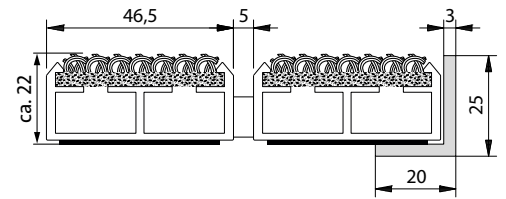

Portagard ISEB

Typ Portagard ISEB, 22 mm

Für stärksten Schmutz und hohe Laufbeanspruchung.

Beschreibung

Die Portagard IEB und ISEB können aufgrund der extra breiten Profile extrem gut Feuchtigkeit und Schmutzpartikel aufnehmen und sorgen für eine sehr hochwertige Optik in Verbindung mit hoher Belastung.

Farben

Beige-Braun

Anthrazit

Hellgrau

Für Mattenhöhe in mm	22
Gewicht (kg/m²)	13.25
Stababstand	5 mm
Beroll- und Befahrbarkeit	schweren Fahrzeugen
Raddruckbelastung	<p>Raddruckbelastung: - Grundfläche nach DIN 1072 = 200 x 260 mm = 520 cm². - Bedingungen: vollflächige Mattenauflage, entsprechende Unterkonstruktion.</p> <p>2.000 N : 520 cm² = 4 N/cm², 10.000 N : 520 cm² = 19 N/cm², 15.000 N : 520 cm² = 29 N/cm², 20.000 N : 520 cm² = 38 N/cm², 30.000 N : 520 cm² = 58 N/cm², 40.000 N : 520 cm² = 77 N/cm², 75.000 N : 520 cm² = 144 N/cm²</p>
Trittfläche	austauschbare, widerstandsfähige, hochabsorbierende Rauhaarrisstreifen
Trägerprofil	verstärktes Aluminium-Trägerprofil mit integrierter Mikro-Kratzkante und unterseitiger Trittschalldämmung