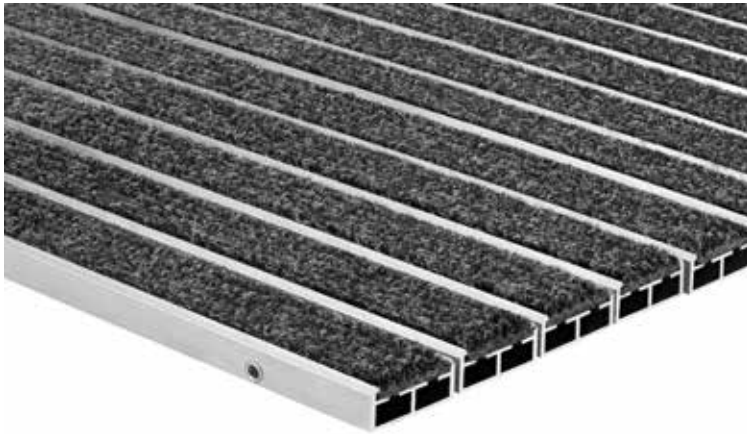

Portagard ISEB

Typ Portagard ISEB, 22 mm

Für stärksten Schmutz und hohe Laufbeanspruchung.

Beschreibung

Die Portagard IEB und ISEB können aufgrund der extra breiten Profile extrem gut Feuchtigkeit und Schmutzpartikel aufnehmen und sorgen für eine sehr hochwertige Optik in Verbindung mit hoher Belastung.

Farben

Beige-Braun

Anthrazit

Hellgrau

Für Mattenhöhe in mm	22
Gewicht (kg/m²)	13.25
Stababstand	5 mm
Beroll- und Befahrbarkeit	schweren Fahrzeugen
Raddruckbelastung	<p>Raddruckbelastung: - Grundfläche nach DIN 1072 = 200 x 260 mm = 520 cm². - Bedingungen: vollflächige Mattenauflage, entsprechende Unterkonstruktion.</p> <p>2.000 N : 520 cm² = 4 N/cm², 10.000 N : 520 cm² = 19 N/cm², 15.000 N : 520 cm² = 29 N/cm², 20.000 N : 520 cm² = 38 N/cm², 30.000 N : 520 cm² = 58 N/cm², 40.000 N : 520 cm² = 77 N/cm², 75.000 N : 520 cm² = 144 N/cm²</p>
Trittfläche	austauschbare, widerstandsfähige, hochabsorbierende Rauhaarrisstreifen
Trägerprofil	verstärktes Aluminium-Trägerprofil mit integrierter Mikro-Kratzkante und unterseitiger Trittschalldämmung

Geeignet für den Innenbereich

Geeignet für den überdachten Außenbereich

Offene Matte

Starke Feuchtigkeitsaufnahme

Für hohe Laufbeanspruchung

Aufrollbare Matte

3 Jahre Garantie

Belastbarkeit bis 40kN