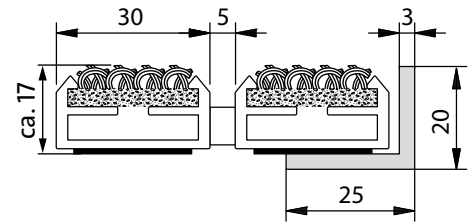

Portagard IS

Typ Portagard IS, 17 mm

Für stärksten Schmutz und hohe Laufbeanspruchung.

Beschreibung

Die Portagard IS hat ein verstärktes Profil und ist deshalb auch für Schwerlast geeignet.

Farben

Beige-Braun

Anthrazit

Hellgrau

Für Mattenhöhe in mm	17
Gewicht (kg/m²)	11.81
Stababstand	5 mm
Beroll- und Befahrbarkeit	schweren Fahrzeugen
Raddruckbelastung	Raddruckbelastung: - Grundfläche nach DIN 1072 = 200 x 260 mm = 520 cm ² . - Bedingungen: vollflächige Mattenauflage, entsprechende Unterkonstruktion. 2.000 N : 520 cm ² = 4 N/cm ² , 10.000 N : 520 cm ² = 19 N/cm ² , 15.000 N : 520 cm ² = 29 N/cm ² , 20.000 N : 520 cm ² = 38 N/cm ² , 30.000 N : 520 cm ² = 58 N/cm ² , 40.000 N : 520 cm ² = 77 N/cm ² , 75.000 N : 520 cm ² = 144 N/cm ²
Trittfläche	austauschbare, widerstandsfähige, hochabsorbierende Rauhaarripsstreifen
Trägerprofil	verstärktes Aluminium-Trägerprofil mit integrierter Mikro-Kratzkante und unterseitiger Trittschalldämmung