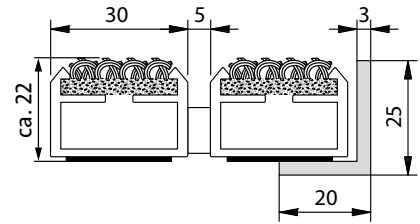

## Typ Portagard IS, 22 mm

Für stärksten Schmutz und hohe Laufbeanspruchung.

### Beschreibung

Die Portagard IS hat ein verstärktes Profil und ist deshalb auch für Schwerlast geeignet.

### Farben

Beige-Braun

Anthrazit

Hellgrau

<b>Für Mattenhöhe in mm</b>	22
<b>Gewicht (kg/m<sup>2</sup>)</b>	14.46
<b>Stababstand</b>	5 mm
<b>Beroll- und Befahrbarkeit</b>	schweren Fahrzeugen
<b>Raddruckbelastung</b>	<p>Raddruckbelastung:                      - Grundfläche nach DIN 1072 = 200 x 260 mm = 520 cm<sup>2</sup>.                      - Bedingungen: vollflächige Mattenauflage, entsprechende Unterkonstruktion.</p> <p>2.000 N : 520 cm<sup>2</sup> = 4 N/cm<sup>2</sup>,                      10.000 N : 520 cm<sup>2</sup> = 19 N/cm<sup>2</sup>,                      15.000 N : 520 cm<sup>2</sup> = 29 N/cm<sup>2</sup>,                      20.000 N : 520 cm<sup>2</sup> = 38 N/cm<sup>2</sup>,                      30.000 N : 520 cm<sup>2</sup> = 58 N/cm<sup>2</sup>,                      40.000 N : 520 cm<sup>2</sup> = 77 N/cm<sup>2</sup>,                      75.000 N : 520 cm<sup>2</sup> = 144 N/cm<sup>2</sup></p>
<b>Trittfläche</b>	austauschbare, widerstandsfähige, hochabsorbierende Rauhaarripsstreifen
<b>Trägerprofil</b>	verstärktes Aluminium-Trägerprofil mit integrierter Mikro-Kratzkante und unterseitiger Trittschalldämmung