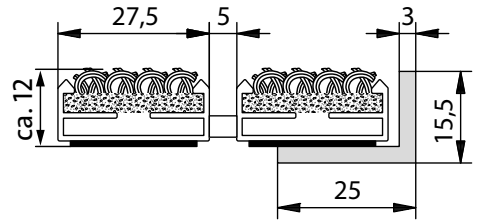

Portagard I

Typ Portagard I, 12 mm

Für stärksten Schmutz und hohe Laufbeanspruchung.

Beschreibung

Die offene, aufrollbare Matte für hohe funktionale Ansprüche.

Farben

Beige-Braun

Anthrazit

Hellgrau

Geeignet für den Innenbereich

Geeignet für den überdachten Außenbereich

Offene Matte

Starke Feuchtigkeitsaufnahme

Für hohe Laufbeanspruchung

Mittlere Schmutzaufnahme

Aufrollbare Matte

3 Jahre Garantie

Belastbarkeit bis 10kN

Für Mattenhöhe in mm	12
Gewicht (kg/m²)	8.08
Stababstand	5 mm
Beroll- und Befahrbarkeit	Rollstühlen und Transportwagen
Garantiebedingungen finden Sie unter www.kafloor.de Raddruckbelastung Technische Änderungen vorbehalten Kafloor Mats GmbH · Johannes-Gutenberg-Platz 100678 · 52074 Bonn · Telefon: +49 34953 31455 · Telefax: +49 3493 3477 · info@kafloor.de · www.kafloor.de	Raddruckbelastung:- Grundfläche nach DIN 1072 = 200 x 260 mm = 520 cm ² .- Bedingungen: vollflächige Mattenauflage, entsprechende Unterkonstruktion. 2.000 N : 520 cm ² = 4 N/cm ² , 10.000 N : 520 cm ² = 19 N/cm ² , 15.000 N : 520 cm ² = 29 N/cm ² , 20.000 N : 520 cm ² = 38 N/cm ² , 30.000 N : 520 cm ² = 58 N/cm ² , 40.000 N : 520 cm ² = 77 N/cm ² , 50.000 N : 520 cm ² = 96 N/cm ² , 75.000 N : 520 cm ² = 144 N/cm ²