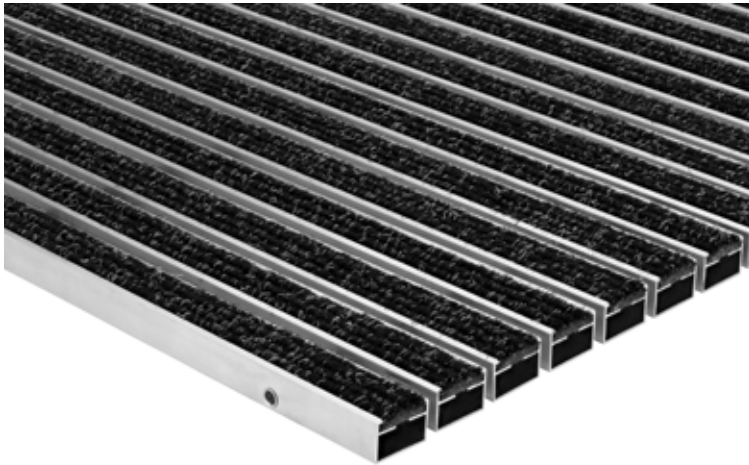

Portagard I

Typ Portagard I, 12 mm

Für stärksten Schmutz und hohe Laufbeanspruchung.

Beschreibung

Die offene, aufrollbare Matte für hohe funktionale Ansprüche.

Farben

Beige-Braun

Anthrazit

Hellgrau

Geeignet für den Innenbereich

Geeignet für den überdachten Außenbereich

Offene Matte

Starke Feuchtigkeitsaufnahme

Für hohe Laufbeanspruchung

Mittlere Schmutzaufnahme

Aufrollbare Matte