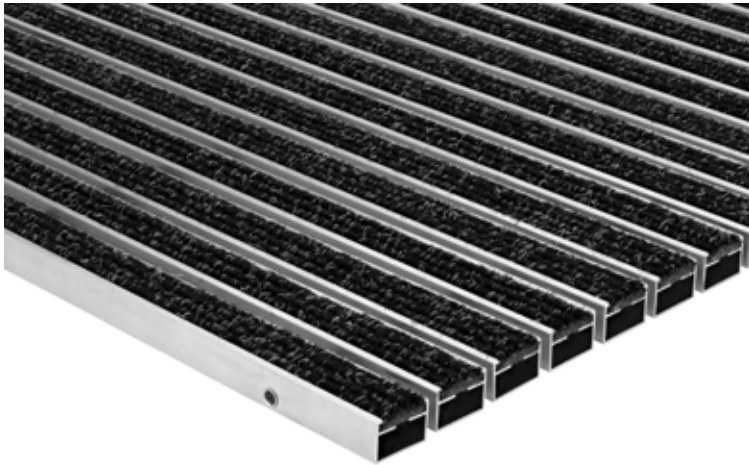

## Typ Portagard I, 12 mm

Für stärksten Schmutz und hohe Laufbeanspruchung.

### Beschreibung

Die offene, aufrollbare Matte für hohe funktionale Ansprüche.

### Farben

Beige-Braun

Anthrazit

Hellgrau

Geeignet für den Innenbereich

Geeignet für den überdachten Außenbereich

Offene Matte

Starke Feuchtigkeitsaufnahme