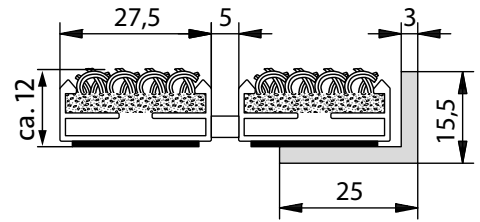

Portagard I

Typ Portagard I, 12 mm

Für stärksten Schmutz und hohe Laufbeanspruchung.

Beschreibung

Die offene, aufrollbare Matte für hohe funktionale Ansprüche.

Farben

Beige-Braun

Anthrazit

3 Jahre Garantie

Belastbarkeit bis 10kN

Portagard I

Typ Portagard I, 12 mm

Für Mattenhöhe in mm	12
Gewicht (kg/m²)	8.08
Stababstand	5 mm
Beroll- und Befahrbarkeit	Rollstühlen und Transportwagen
Raddruckbelastung	<p>Raddruckbelastung: - Grundfläche nach DIN 1072 = 200 x 260 mm = 520 cm². - Bedingungen: vollflächige Mattenauflage, entsprechende Unterkonstruktion.</p> <p>2.000 N : 520 cm² = 4 N/cm², 10.000 N : 520 cm² = 19 N/cm², 15.000 N : 520 cm² = 29 N/cm², 20.000 N : 520 cm² = 38 N/cm², 30.000 N : 520 cm² = 58 N/cm², 40.000 N : 520 cm² = 77 N/cm², 75.000 N : 520 cm² = 144 N/cm²</p>
Trittfläche	austauschbare, widerstandsfähige, hochabsorbierende Rauhaarripsstreifen
Trägerprofil	Aluminium-Trägerprofil mit integrierter Mikro-Kratzkante und unterseitiger Trittschalldämmung