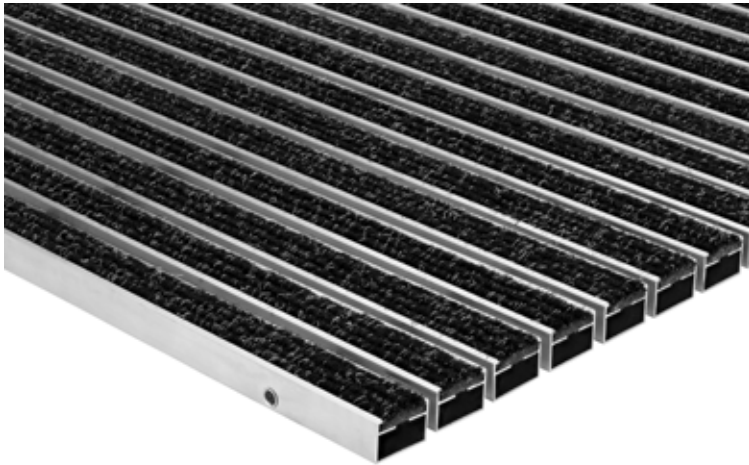

Portagard I

Typ Portagard I, 12 mm

Für stärksten Schmutz und hohe Laufbeanspruchung.

Beschreibung

Die offene, aufrollbare Matte für hohe funktionale Ansprüche.

Farben

Beige-Braun

Anthrazit

Hellgrau

Geeignet für den Innenbereich

Geeignet für den überdachten Außenbereich

Offene Matte

Starke Feuchtigkeitsaufnahme

Für hohe Laufbeanspruchung

Mittlere Schmutzaufnahme

Aufrollbare Matte

3 Jahre Garantie

Belastbarkeit bis 10kN

Portagard I

Typ Portagard I, 12 mm

Für Mattenhöhe in mm	12
Gewicht (kg/m²)	8.08
Stababstand	5 mm
Beroll- und Befahrbarkeit	Rollstühlen und Transportwagen
Raddruckbelastung	<p>Raddruckbelastung: - Grundfläche nach DIN 1072 = 200 x 260 mm = 520 cm². - Bedingungen: vollflächige Mattenauflage, entsprechende Unterkonstruktion.</p> <p>2.000 N : 520 cm² = 4 N/cm², 10.000 N : 520 cm² = 19 N/cm², 15.000 N : 520 cm² = 29 N/cm², 20.000 N : 520 cm² = 38 N/cm², 30.000 N : 520 cm² = 58 N/cm², 40.000 N : 520 cm² = 77 N/cm², 75.000 N : 520 cm² = 144 N/cm²</p>
Trittfläche	austauschbare, widerstandsfähige, hochabsorbierende Rauhaarripsstreifen
Trägerprofil	Aluminium-Trägerprofil mit integrierter Mikro-Kratzkante und unterseitiger Trittschalldämmung