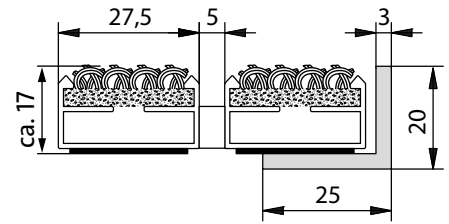

Portagard I

Typ Portagard I, 17 mm

Für stärksten Schmutz und hohe Laufbeanspruchung.

Beschreibung

Die offene, aufrollbare Matte für hohe funktionale Ansprüche.

Farben

Beige-Braun

Anthrazit

3 Jahre Garantie

Belastbarkeit bis 20kN

| | |
|---|---|
| Für Mattenhöhe in mm | 17 |
| Gewicht (kg/m²) | 8.42 |
| Stababstand | 5 mm |
| Beroll- und Befahrbarkeit | Rollstühlen und Transportwagen |
| Garantiebedingungen finden Sie unter www.kafloor.de Raddruckbelastung Technische Änderungen vorbehalten Kafloor Mats GmbH · Johannes-Gutenberg-Platz 100678 · 52074 Bonn · Telefon: +49 34953 31455 · Telefax: +49 34953 31459 · info@kafloor.de · www.kafloor.de | Raddruckbelastung:- Grundfläche nach DIN 1072 = 200 x 260 mm = 520 cm ² .- Bedingungen: vollflächige Mattenauflage, entsprechende Unterkonstruktion. 2.000 N : 520 cm ² = 4 N/cm ² , 10.000 N : 520 cm ² = 19 N/cm ² , 15.000 N : 520 cm ² = 29 N/cm ² , 20.000 N : 520 cm ² = 38 N/cm ² , 30.000 N : 520 cm ² = 58 N/cm ² , 40.000 N : 520 cm ² = 77 N/cm ² , 50.000 N : 520 cm ² = 96 N/cm ² , 75.000 N : 520 cm ² = 144 N/cm ² |