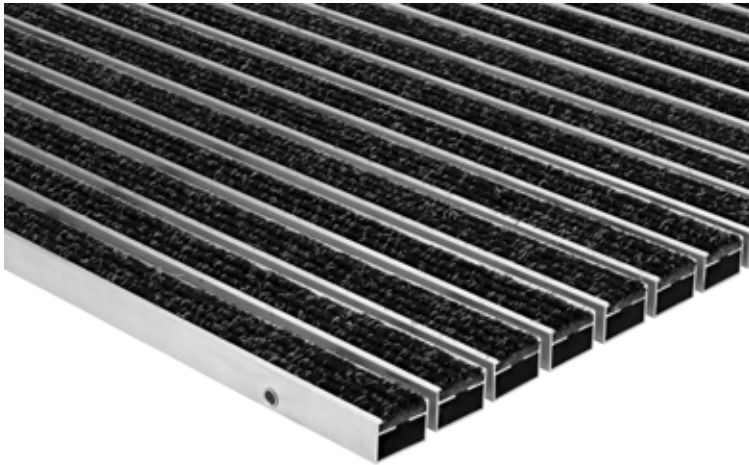

Portagard I

Typ Portagard I, 17 mm

Für stärksten Schmutz und hohe Laufbeanspruchung.

Beschreibung

Die offene, aufrollbare Matte für hohe funktionale Ansprüche.

Farben

Beige-Braun

Anthrazit

Hellgrau

Geeignet für den Innenbereich

Geeignet für den überdachten Außenbereich

Offene Matte

Starke Feuchtigkeitsaufnahme

Für hohe Laufbeanspruchung

Mittlere Schmutzaufnahme

Aufrollbare Matte