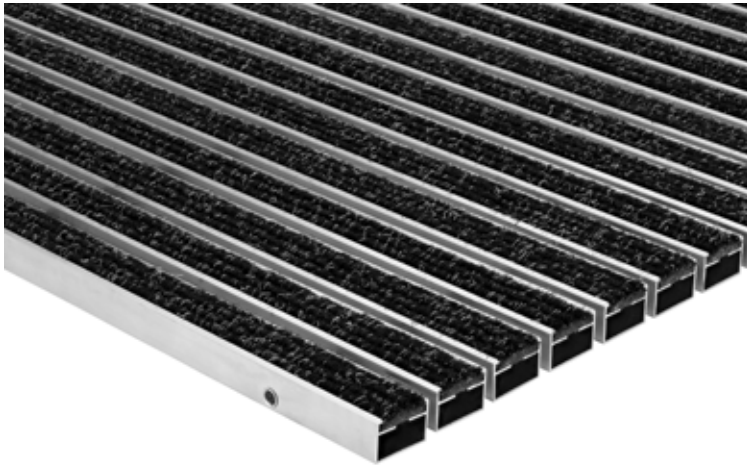

Portagard I

Typ Portagard I, 17 mm

Für stärksten Schmutz und hohe Laufbeanspruchung.

Beschreibung

Die offene, aufrollbare Matte für hohe funktionale Ansprüche.

Farben

Beige-Braun

Anthrazit

Hellgrau

Geeignet für den Innenbereich

Geeignet für den überdachten Außenbereich

Offene Matte

Starke Feuchtigkeitsaufnahme

Für hohe Laufbeanspruchung

Mittlere Schmutzaufnahme

Aufrollbare Matte