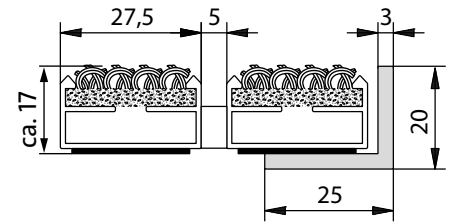

Portagard I

Typ Portagard I, 17 mm

Für stärksten Schmutz und hohe Laufbeanspruchung.

Beschreibung

Die offene, aufrollbare Matte für hohe funktionale Ansprüche.

Farben

Beige-Braun

Anthrazit

3 Jahre Garantie

Belastbarkeit bis 20kN

Für Mattenhöhe in mm	17
Gewicht (kg/m²)	8.42
Stababstand	5 mm
Beroll- und Befahrbarkeit	Rollstühlen und Transportwagen
Garantiebedingungen finden Sie unter www.kafloor.de Raddruckbelastung Technische Änderungen vorbehalten Kafloor Mats GmbH · Johannes-Gutenberg-Platz 100678 · 52074 Bonn · Telefon: +49 34953 31455 · Telefax: +49 34953 31459 · info@kafloor.de · www.kafloor.de	Raddruckbelastung:- Grundfläche nach DIN 1072 = 200 x 260 mm = 520 cm ² .- Bedingungen: vollflächige Mattenauflage, entsprechende Unterkonstruktion. 2.000 N : 520 cm ² = 4 N/cm ² , 10.000 N : 520 cm ² = 19 N/cm ² , 15.000 N : 520 cm ² = 29 N/cm ² , 20.000 N : 520 cm ² = 38 N/cm ² , 30.000 N : 520 cm ² = 58 N/cm ² , 40.000 N : 520 cm ² = 77 N/cm ² , 50.000 N : 520 cm ² = 96 N/cm ² , 75.000 N : 520 cm ² = 144 N/cm ²