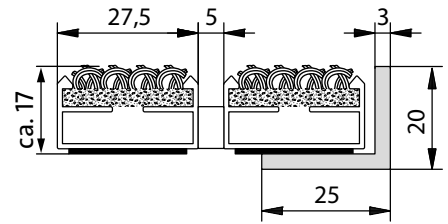

Portagard I

Typ Portagard I, 17 mm

Für stärksten Schmutz und hohe Laufbeanspruchung.

Beschreibung

Die offene, aufrollbare Matte für hohe funktionale Ansprüche.

Farben

Beige-Braun

Anthrazit

3 Jahre Garantie

Belastbarkeit bis 20kN

Portagard I

Typ Portagard I, 17 mm

Für Mattenhöhe in mm	17
Gewicht (kg/m²)	8.42
Stababstand	5 mm
Beroll- und Befahrbarkeit	Rollstühlen und Transportwagen
Raddruckbelastung	<p>Raddruckbelastung: - Grundfläche nach DIN 1072 = 200 x 260 mm = 520 cm². - Bedingungen: vollflächige Mattenauflage, entsprechende Unterkonstruktion.</p> <p>2.000 N : 520 cm² = 4 N/cm², 10.000 N : 520 cm² = 19 N/cm², 15.000 N : 520 cm² = 29 N/cm², 20.000 N : 520 cm² = 38 N/cm², 30.000 N : 520 cm² = 58 N/cm², 40.000 N : 520 cm² = 77 N/cm², 75.000 N : 520 cm² = 144 N/cm²</p>
Trittfläche	austauschbare, widerstandsfähige, hochabsorbierende Rauhaarripsstreifen
Trägerprofil	Aluminium-Trägerprofil mit integrierter Mikro-Kratzkante und unterseitiger Trittschalldämmung