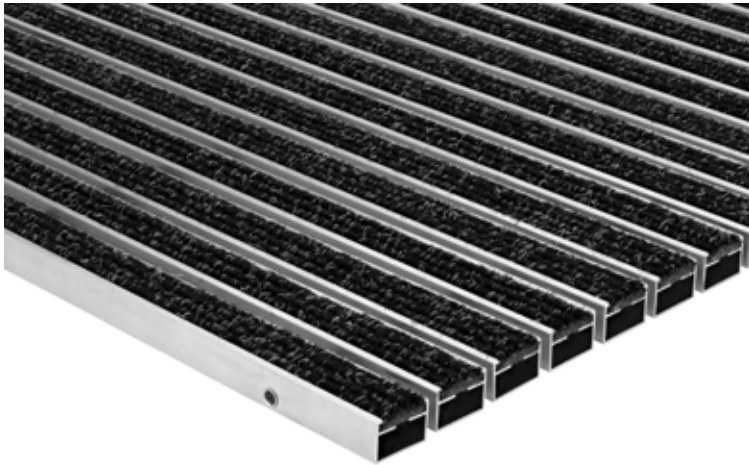

Portagard I

Typ Portagard I, 17 mm

Für stärksten Schmutz und hohe Laufbeanspruchung.

Beschreibung

Die offene, aufrollbare Matte für hohe funktionale Ansprüche.

Farben

Beige-Braun

Anthrazit

Hellgrau

Geeignet für den Innenbereich

Geeignet für den überdachten Außenbereich

Offene Matte

Starke Feuchtigkeitsaufnahme

Für hohe Laufbeanspruchung

Mittlere Schmutzaufnahme

Aufrollbare Matte

3 Jahre Garantie

Belastbarkeit bis 20kN

Portagard I

Typ Portagard I, 17 mm

Für Mattenhöhe in mm	17
Gewicht (kg/m²)	8.42
Stababstand	5 mm
Beroll- und Befahrbarkeit	Rollstühlen und Transportwagen
Raddruckbelastung	<p>Raddruckbelastung: - Grundfläche nach DIN 1072 = 200 x 260 mm = 520 cm². - Bedingungen: vollflächige Mattenauflage, entsprechende Unterkonstruktion.</p> <p>2.000 N : 520 cm² = 4 N/cm², 10.000 N : 520 cm² = 19 N/cm², 15.000 N : 520 cm² = 29 N/cm², 20.000 N : 520 cm² = 38 N/cm², 30.000 N : 520 cm² = 58 N/cm², 40.000 N : 520 cm² = 77 N/cm², 75.000 N : 520 cm² = 144 N/cm²</p>
Trittfläche	austauschbare, widerstandsfähige, hochabsorbierende Rauhaarripsstreifen
Trägerprofil	Aluminium-Trägerprofil mit integrierter Mikro-Kratzkante und unterseitiger Trittschalldämmung