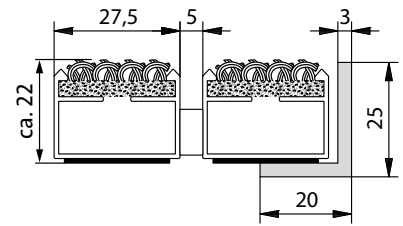

Portagard I

Typ Portagard I, 22 mm

Für stärksten Schmutz und hohe Laufbeanspruchung.

Beschreibung

Die offene, aufrollbare Matte für hohe funktionale Ansprüche.

Farben

Beige-Braun

Anthrazit

3 Jahre Garantie

Belastbarkeit bis 20kN

Für Mattenhöhe in mm	22
Gewicht (kg/m²)	9.42
Stababstand	5 mm
Beroll- und Befahrbarkeit	Rollstühlen und Transportwagen
<p>Garantiebedingungen finden Sie unter www.kafloor.de</p> <p>Raddruckbelastung</p> <p>Technische Änderungen vorbehalten</p> <p>Kafloor Mats GmbH · Johannes-Gutenberg-Platz 100678 · 52074 Bonn</p> <p>· Telefon: +49 34953 31455 · Telefax: +49 3493 3479</p> <p>kafloor.de · www.kafloor.de</p>	<p>Raddruckbelastung:- Grundfläche nach DIN 1072 = 200 x 260 mm = 520 cm².- Bedingungen: vollflächige Mattenauflage, entsprechende Unterkonstruktion. 2.000 N : 520 cm² = 4 N/cm², 10.000 N : 520 cm² = 19 N/cm², 15.000 N : 520 cm² = 29 N/cm², 20.000 N : 520 cm² = 38 N/cm², 30.000 N : 520 cm² = 58 N/cm², 40.000 N : 520 cm² = 77 N/cm², 50.000 N : 520 cm² = 96 N/cm², 60.000 N : 520 cm² = 115 N/cm², 70.000 N : 520 cm² = 134 N/cm², 80.000 N : 520 cm² = 153 N/cm², 90.000 N : 520 cm² = 172 N/cm², 100.000 N : 520 cm² = 191 N/cm²</p>