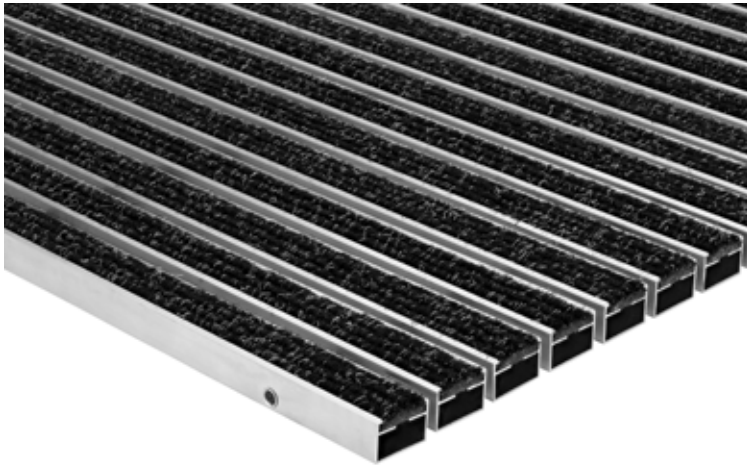

Portagard I

Typ Portagard I, 22 mm

Für stärksten Schmutz und hohe Laufbeanspruchung.

Beschreibung

Die offene, aufrollbare Matte für hohe funktionale Ansprüche.

Farben

Beige-Braun

Anthrazit

Hellgrau

Geeignet für den Innenbereich

Geeignet für den überdachten Außenbereich

Offene Matte

Starke Feuchtigkeitsaufnahme

Für hohe Laufbeanspruchung

Mittlere Schmutzaufnahme

Aufrollbare Matte