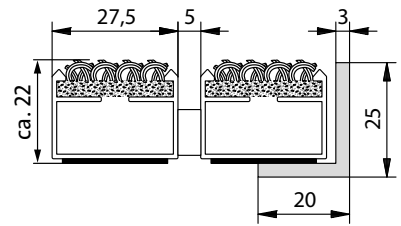

Portagard I

Typ Portagard I, 22 mm

Für stärksten Schmutz und hohe Laufbeanspruchung.

Beschreibung

Die offene, aufrollbare Matte für hohe funktionale Ansprüche.

Farben

Beige-Braun

Anthrazit

3 Jahre Garantie

Belastbarkeit bis 20kN

Portagard I

Typ Portagard I, 22 mm

Für Mattenhöhe in mm	22
Gewicht (kg/m²)	9.42
Stababstand	5 mm
Beroll- und Befahrbarkeit	Rollstühlen und Transportwagen
Raddruckbelastung	<p>Raddruckbelastung: - Grundfläche nach DIN 1072 = 200 x 260 mm = 520 cm². - Bedingungen: vollflächige Mattenauflage, entsprechende Unterkonstruktion.</p> <p>2.000 N : 520 cm² = 4 N/cm², 10.000 N : 520 cm² = 19 N/cm², 15.000 N : 520 cm² = 29 N/cm², 20.000 N : 520 cm² = 38 N/cm², 30.000 N : 520 cm² = 58 N/cm², 40.000 N : 520 cm² = 77 N/cm², 75.000 N : 520 cm² = 144 N/cm²</p>
Trittfläche	austauschbare, widerstandsfähige, hochabsorbierende Rauhaarrisstreifen
Trägerprofil	Aluminium-Trägerprofil mit integrierter Mikro-Kratzkante und unterseitiger Trittschalldämmung