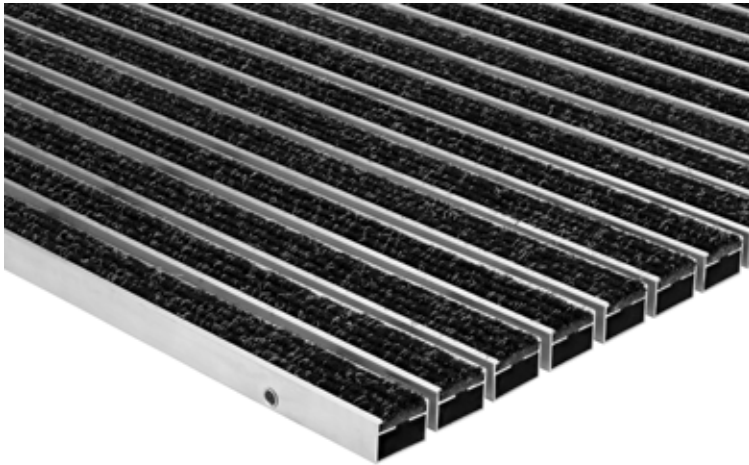

Portagard I

Typ Portagard I, 22 mm

Für stärksten Schmutz und hohe Laufbeanspruchung.

Beschreibung

Die offene, aufrollbare Matte für hohe funktionale Ansprüche.

Farben

Beige-Braun

Anthrazit

Hellgrau

Geeignet für den Innenbereich

Geeignet für den überdachten Außenbereich

Offene Matte

Starke Feuchtigkeitsaufnahme

Für hohe Laufbeanspruchung

Mittlere Schmutzaufnahme

Aufrollbare Matte

3 Jahre Garantie

Belastbarkeit bis 20kN

Portagard I

Typ Portagard I, 22 mm

Für Mattenhöhe in mm	22
Gewicht (kg/m²)	9.42
Stababstand	5 mm
Beroll- und Befahrbarkeit	Rollstühlen und Transportwagen
Raddruckbelastung	<p>Raddruckbelastung: - Grundfläche nach DIN 1072 = 200 x 260 mm = 520 cm². - Bedingungen: vollflächige Mattenauflage, entsprechende Unterkonstruktion.</p> <p>2.000 N : 520 cm² = 4 N/cm², 10.000 N : 520 cm² = 19 N/cm², 15.000 N : 520 cm² = 29 N/cm², 20.000 N : 520 cm² = 38 N/cm², 30.000 N : 520 cm² = 58 N/cm², 40.000 N : 520 cm² = 77 N/cm², 75.000 N : 520 cm² = 144 N/cm²</p>
Trittfläche	austauschbare, widerstandsfähige, hochabsorbierende Rauhaarrisstreifen
Trägerprofil	Aluminium-Trägerprofil mit integrierter Mikro-Kratzkante und unterseitiger Trittschalldämmung