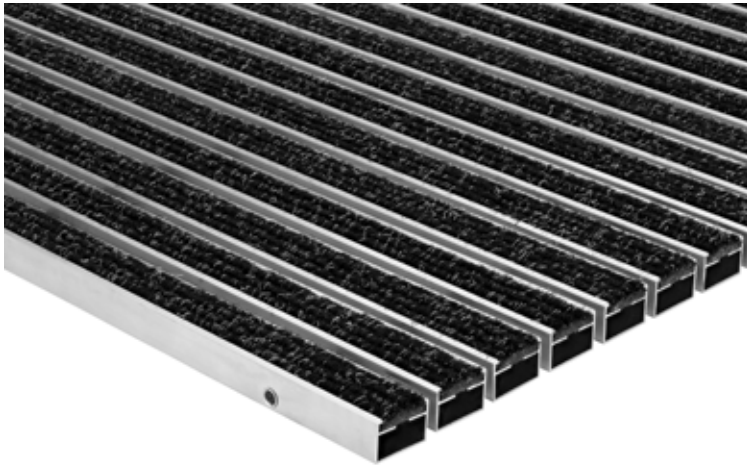

Portagard I

Typ Portagard I, 27 mm

Für stärksten Schmutz und hohe Laufbeanspruchung.

Beschreibung

Die offene, aufrollbare Matte für hohe funktionale Ansprüche.

Farben

Beige-Braun

Anthrazit

Hellgrau

Geeignet für den Innenbereich

Geeignet für den überdachten Außenbereich

Offene Matte

Starke Feuchtigkeitsaufnahme

Für hohe Laufbeanspruchung

Mittlere Schmutzaufnahme

Aufrollbare Matte