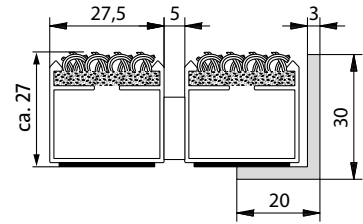

Portagard I

Typ Portagard I, 27 mm

Für stärksten Schmutz und hohe Laufbeanspruchung.

Beschreibung

Die offene, aufrollbare Matte für hohe funktionale Ansprüche.

Farben

Beige-Braun

Anthrazit

3 Jahre Garantie

Belastbarkeit bis 20kN

Für Mattenhöhe in mm	27
Gewicht (kg/m²)	10.44
Stababstand	5 mm
Beroll- und Befahrbarkeit	Rollstühlen und Transportwagen
Garantiebedingungen finden Sie unter www.kafloor.de Raddruckbelastung Technische Änderungen vorbehalten Kafloor Mats GmbH · Johannes-Gutenberg-Platz 100678 · 52074 Bonn · Telefon: +49 34953 31455 · Telefax: +49 3493 3479 · info@kafloor.de · www.kafloor.de	Raddruckbelastung:- Grundfläche nach DIN 1072 = 200 x 260 mm = 520 cm ² .- Bedingungen: vollflächige Mattenauflage, entsprechende Unterkonstruktion. 2.000 N : 520 cm ² = 4 N/cm ² , 10.000 N : 520 cm ² = 19 N/cm ² , 15.000 N : 520 cm ² = 29 N/cm ² , 20.000 N : 520 cm ² = 38 N/cm ² , 30.000 N : 520 cm ² = 58 N/cm ² , 40.000 N : 520 cm ² = 77 N/cm ² , 50.000 N : 520 cm ² = 96 N/cm ² , 75.000 N : 520 cm ² = 144 N/cm ²