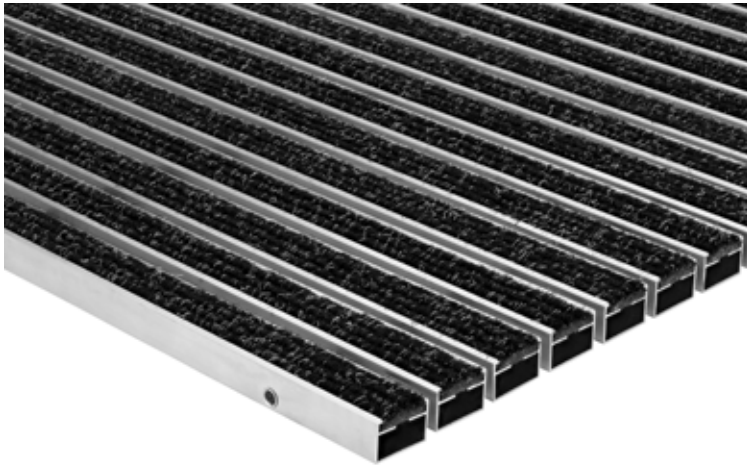

Portagard I

Typ Portagard I, 27 mm

Für stärksten Schmutz und hohe Laufbeanspruchung.

Beschreibung

Die offene, aufrollbare Matte für hohe funktionale Ansprüche.

Farben

Beige-Braun

Anthrazit

Hellgrau

Geeignet für den Innenbereich

Geeignet für den überdachten Außenbereich

Offene Matte

Starke Feuchtigkeitsaufnahme

Für hohe Laufbeanspruchung

Mittlere Schmutzaufnahme

Aufrollbare Matte

3 Jahre Garantie

Belastbarkeit bis 20kN

Portagard I

Typ Portagard I, 27 mm

Für Mattenhöhe in mm	27
Gewicht (kg/m²)	10.44
Stababstand	5 mm
Beroll- und Befahrbarkeit	Rollstühlen und Transportwagen
Raddruckbelastung	<p>Raddruckbelastung: - Grundfläche nach DIN 1072 = 200 x 260 mm = 520 cm². - Bedingungen: vollflächige Mattenauflage, entsprechende Unterkonstruktion.</p> <p>2.000 N : 520 cm² = 4 N/cm², 10.000 N : 520 cm² = 19 N/cm², 15.000 N : 520 cm² = 29 N/cm², 20.000 N : 520 cm² = 38 N/cm², 30.000 N : 520 cm² = 58 N/cm², 40.000 N : 520 cm² = 77 N/cm², 75.000 N : 520 cm² = 144 N/cm²</p>
Trittfläche	austauschbare, widerstandsfähige, hochabsorbierende Rauhaarripsstreifen
Trägerprofil	Aluminium-Trägerprofil mit integrierter Mikro-Kratzkante und unterseitiger Trittschalldämmung