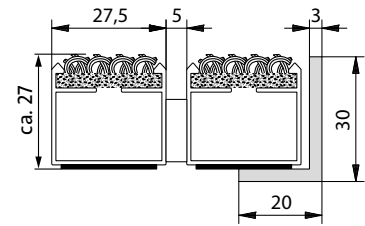

Portagard I

Typ Portagard I, 27 mm

Für stärksten Schmutz und hohe Laufbeanspruchung.

Beschreibung

Die offene, aufrollbare Matte für hohe funktionale Ansprüche.

Farben

Beige-Braun

Anthrazit

3 Jahre Garantie

Belastbarkeit bis 20kN

Portagard I

Typ Portagard I, 27 mm

Für Mattenhöhe in mm	27
Gewicht (kg/m²)	10.44
Stababstand	5 mm
Beroll- und Befahrbarkeit	Rollstühlen und Transportwagen
Raddruckbelastung	<p>Raddruckbelastung: - Grundfläche nach DIN 1072 = 200 x 260 mm = 520 cm². - Bedingungen: vollflächige Mattenauflage, entsprechende Unterkonstruktion.</p> <p>2.000 N : 520 cm² = 4 N/cm², 10.000 N : 520 cm² = 19 N/cm², 15.000 N : 520 cm² = 29 N/cm², 20.000 N : 520 cm² = 38 N/cm², 30.000 N : 520 cm² = 58 N/cm², 40.000 N : 520 cm² = 77 N/cm², 75.000 N : 520 cm² = 144 N/cm²</p>
Trittfläche	austauschbare, widerstandsfähige, hochabsorbierende Rauhaarripsstreifen
Trägerprofil	Aluminium-Trägerprofil mit integrierter Mikro-Kratzkante und unterseitiger Trittschalldämmung