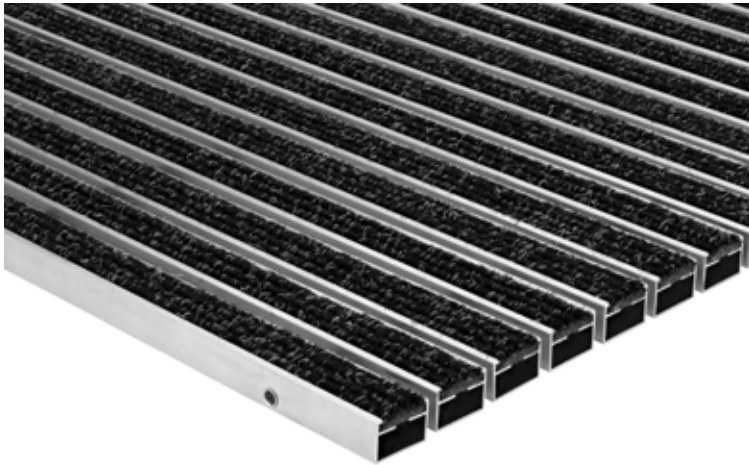

Portagard I

Typ Portagard I, 27 mm

Für stärksten Schmutz und hohe Laufbeanspruchung.

Beschreibung

Die offene, aufrollbare Matte für hohe funktionale Ansprüche.

Farben

Beige-Braun

Anthrazit

Hellgrau

Geeignet für den Innenbereich

Geeignet für den überdachten Außenbereich

Offene Matte

Starke Feuchtigkeitsaufnahme

Für hohe Laufbeanspruchung

Mittlere Schmutzaufnahme

Aufrollbare Matte

3 Jahre Garantie

Belastbarkeit bis 20kN

Portagard I

Typ Portagard I, 27 mm

Für Mattenhöhe in mm	27
Gewicht (kg/m²)	10.44
Stababstand	5 mm
Beroll- und Befahrbarkeit	Rollstühlen und Transportwagen
Raddruckbelastung	<p>Raddruckbelastung: - Grundfläche nach DIN 1072 = 200 x 260 mm = 520 cm². - Bedingungen: vollflächige Mattenauflage, entsprechende Unterkonstruktion.</p> <p>2.000 N : 520 cm² = 4 N/cm², 10.000 N : 520 cm² = 19 N/cm², 15.000 N : 520 cm² = 29 N/cm², 20.000 N : 520 cm² = 38 N/cm², 30.000 N : 520 cm² = 58 N/cm², 40.000 N : 520 cm² = 77 N/cm², 75.000 N : 520 cm² = 144 N/cm²</p>
Trittfläche	austauschbare, widerstandsfähige, hochabsorbierende Rauhaarripsstreifen
Trägerprofil	Aluminium-Trägerprofil mit integrierter Mikro-Kratzkante und unterseitiger Trittschalldämmung