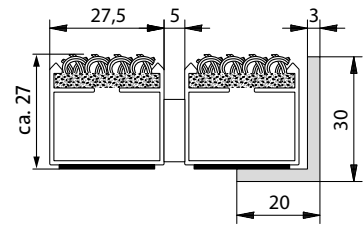

Portagard I

Typ Portagard I, 27 mm

Für stärksten Schmutz und hohe Laufbeanspruchung.

Beschreibung

Die offene, aufrollbare Matte für hohe funktionale Ansprüche.

Farben

Beige-Braun

Anthrazit

3 Jahre Garantie

Belastbarkeit bis 20kN

Portagard I

Typ Portagard I, 27 mm

Für Mattenhöhe in mm	27
Gewicht (kg/m²)	10.44
Stababstand	5 mm
Beroll- und Befahrbarkeit	Rollstühlen und Transportwagen
Raddruckbelastung	<p>Raddruckbelastung: - Grundfläche nach DIN 1072 = 200 x 260 mm = 520 cm². - Bedingungen: vollflächige Mattenauflage, entsprechende Unterkonstruktion.</p> <p>2.000 N : 520 cm² = 4 N/cm², 10.000 N : 520 cm² = 19 N/cm², 15.000 N : 520 cm² = 29 N/cm², 20.000 N : 520 cm² = 38 N/cm², 30.000 N : 520 cm² = 58 N/cm², 40.000 N : 520 cm² = 77 N/cm², 75.000 N : 520 cm² = 144 N/cm²</p>
Trittfläche	austauschbare, widerstandsfähige, hochabsorbierende Rauhaarripsstreifen
Trägerprofil	Aluminium-Trägerprofil mit integrierter Mikro-Kratzkante und unterseitiger Trittschalldämmung