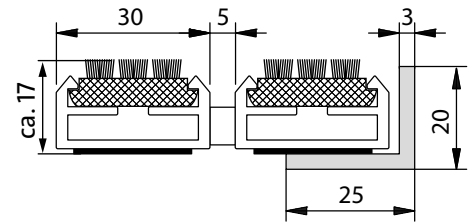

## Typ Portagard SDB, 17 mm

Für stärksten Schmutz und hohe Laufbeanspruchung.

### Beschreibung

Die Portagard SDB hat ein verstärktes Profil und ist deshalb auch für Schwerlast geeignet. Zudem sorgt der Dreifach-Bürstenstreifen für die zuverlässige Aufnahme von großen Mengen Schmutz.

## Typ Portagard SDB, 17 mm

<b>Für Mattenhöhe in mm</b>	17
<b>Gewicht (kg/m<sup>2</sup>)</b>	17.23
<b>Stababstand</b>	5 mm
<b>Beroll- und Befahrbarkeit</b>	schweren Fahrzeugen
<b>Raddruckbelastung</b>	<p>Raddruckbelastung: - Grundfläche nach DIN 1072 = 200 x 260 mm = 520 cm<sup>2</sup>. - Bedingungen: vollflächige Mattenauflage, entsprechende Unterkonstruktion.</p> <p>2.000 N : 520 cm<sup>2</sup> = 4 N/cm<sup>2</sup>, 10.000 N : 520 cm<sup>2</sup> = 19 N/cm<sup>2</sup>, 15.000 N : 520 cm<sup>2</sup> = 29 N/cm<sup>2</sup>, 20.000 N : 520 cm<sup>2</sup> = 38 N/cm<sup>2</sup>, 30.000 N : 520 cm<sup>2</sup> = 58 N/cm<sup>2</sup>, 40.000 N : 520 cm<sup>2</sup> = 77 N/cm<sup>2</sup>, 75.000 N : 520 cm<sup>2</sup> = 144 N/cm<sup>2</sup></p>
<b>Trittfläche</b>	Dreifachbürste bestehend aus robustem Kunststoffträger und widerstandsfähigen Nylonbürsten
<b>Trägerprofil</b>	verstärktes Aluminium-Trägerprofil mit integrierter Mikro-Kratzkante und unterseitiger Trittschalldämmung