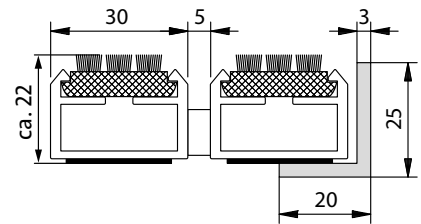

Portagard SDB

Typ Portagard SDB, 22 mm

Für stärksten Schmutz und hohe Laufbeanspruchung.

Beschreibung

Die Portagard SDB hat ein verstärktes Profil und ist deshalb auch für Schwerlast geeignet. Zudem sorgt der Dreifach-Bürstenstreifen für die zuverlässige Aufnahme von großen Mengen Schmutz.

Farben

Dreifachbürste
schwarz

Dreifachbürste grau

Geeignet für den Innenbereich

Geeignet für den überdachten Außenbereich

Geeignet für den Außenbereich

Offene Matte

Rutschhemmung R13

Geringe Feuchtigkeitsaufnahme

Für hohe Laufbeanspruchung

Dreifachbürste

Aufrollbare Matte

3 Jahre Garantie

Belastbarkeit bis 40kN

Typ Portagard SDB, 22 mm

Für Mattenhöhe in mm	22
Gewicht (kg/m²)	20.11
Stababstand	5 mm
Beroll- und Befahrbarkeit	schweren Fahrzeugen
Raddruckbelastung	<p>Raddruckbelastung: - Grundfläche nach DIN 1072 = 200 x 260 mm = 520 cm². - Bedingungen: vollflächige Mattenauflage, entsprechende Unterkonstruktion.</p> <p>2.000 N : 520 cm² = 4 N/cm², 10.000 N : 520 cm² = 19 N/cm², 15.000 N : 520 cm² = 29 N/cm², 20.000 N : 520 cm² = 38 N/cm², 30.000 N : 520 cm² = 58 N/cm², 40.000 N : 520 cm² = 77 N/cm², 75.000 N : 520 cm² = 144 N/cm²</p>
Trittfläche	Dreifachbürste bestehend aus robustem Kunststoffträger und widerstandsfähigen Nylonbürsten
Trägerprofil	verstärktes Aluminium-Trägerprofil mit integrierter Mikro-Kratzkante und unterseitiger Trittschalldämmung