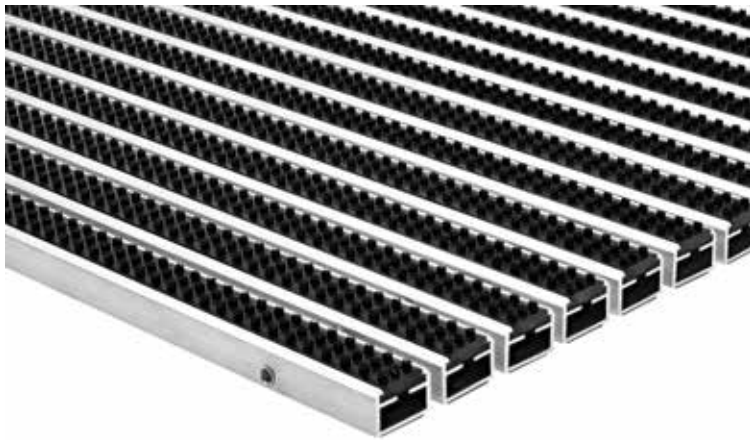

Portagard SDB

Typ Portagard SDB, 22 mm

Für stärksten Schmutz und hohe Laufbeanspruchung.

Beschreibung

Die Portagard SDB hat ein verstärktes Profil und ist deshalb auch für Schwerlast geeignet. Zudem sorgt der Dreifach-Bürstenstreifen für die zuverlässige Aufnahme von großen Mengen Schmutz.

Farben

Dreifachbürste
schwarz

Dreifachbürste grau

Geeignet für den Innenbereich

Geeignet für den überdachten Außenbereich

Geeignet für den Außenbereich

Offene Matte

Rutschhemmung R13

Geringe Feuchtigkeitsaufnahme

Für hohe Laufbeanspruchung

Dreifachbürste

Aufrollbare Matte

3 Jahre Garantie

Belastbarkeit bis 40kN

Typ Portagard SDB, 22 mm

Für Mattenhöhe in mm	22
Gewicht (kg/m²)	20.11
Stababstand	5 mm
Beroll- und Befahrbarkeit	schweren Fahrzeugen
Raddruckbelastung	<p>Raddruckbelastung: - Grundfläche nach DIN 1072 = 200 x 260 mm = 520 cm². - Bedingungen: vollflächige Mattenauflage, entsprechende Unterkonstruktion.</p> <p>2.000 N : 520 cm² = 4 N/cm², 10.000 N : 520 cm² = 19 N/cm², 15.000 N : 520 cm² = 29 N/cm², 20.000 N : 520 cm² = 38 N/cm², 30.000 N : 520 cm² = 58 N/cm², 40.000 N : 520 cm² = 77 N/cm², 75.000 N : 520 cm² = 144 N/cm²</p>
Trittfläche	Dreifachbürste bestehend aus robustem Kunststoffträger und widerstandsfähigen Nylonbürsten
Trägerprofil	verstärktes Aluminium-Trägerprofil mit integrierter Mikro-Kratzkante und unterseitiger Trittschalldämmung