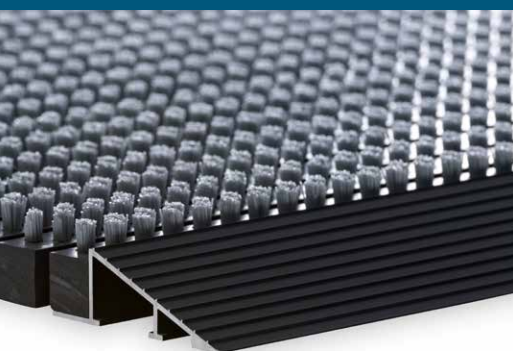

KAFLOOR

MODUSBRUSH black

www.kafloor.de