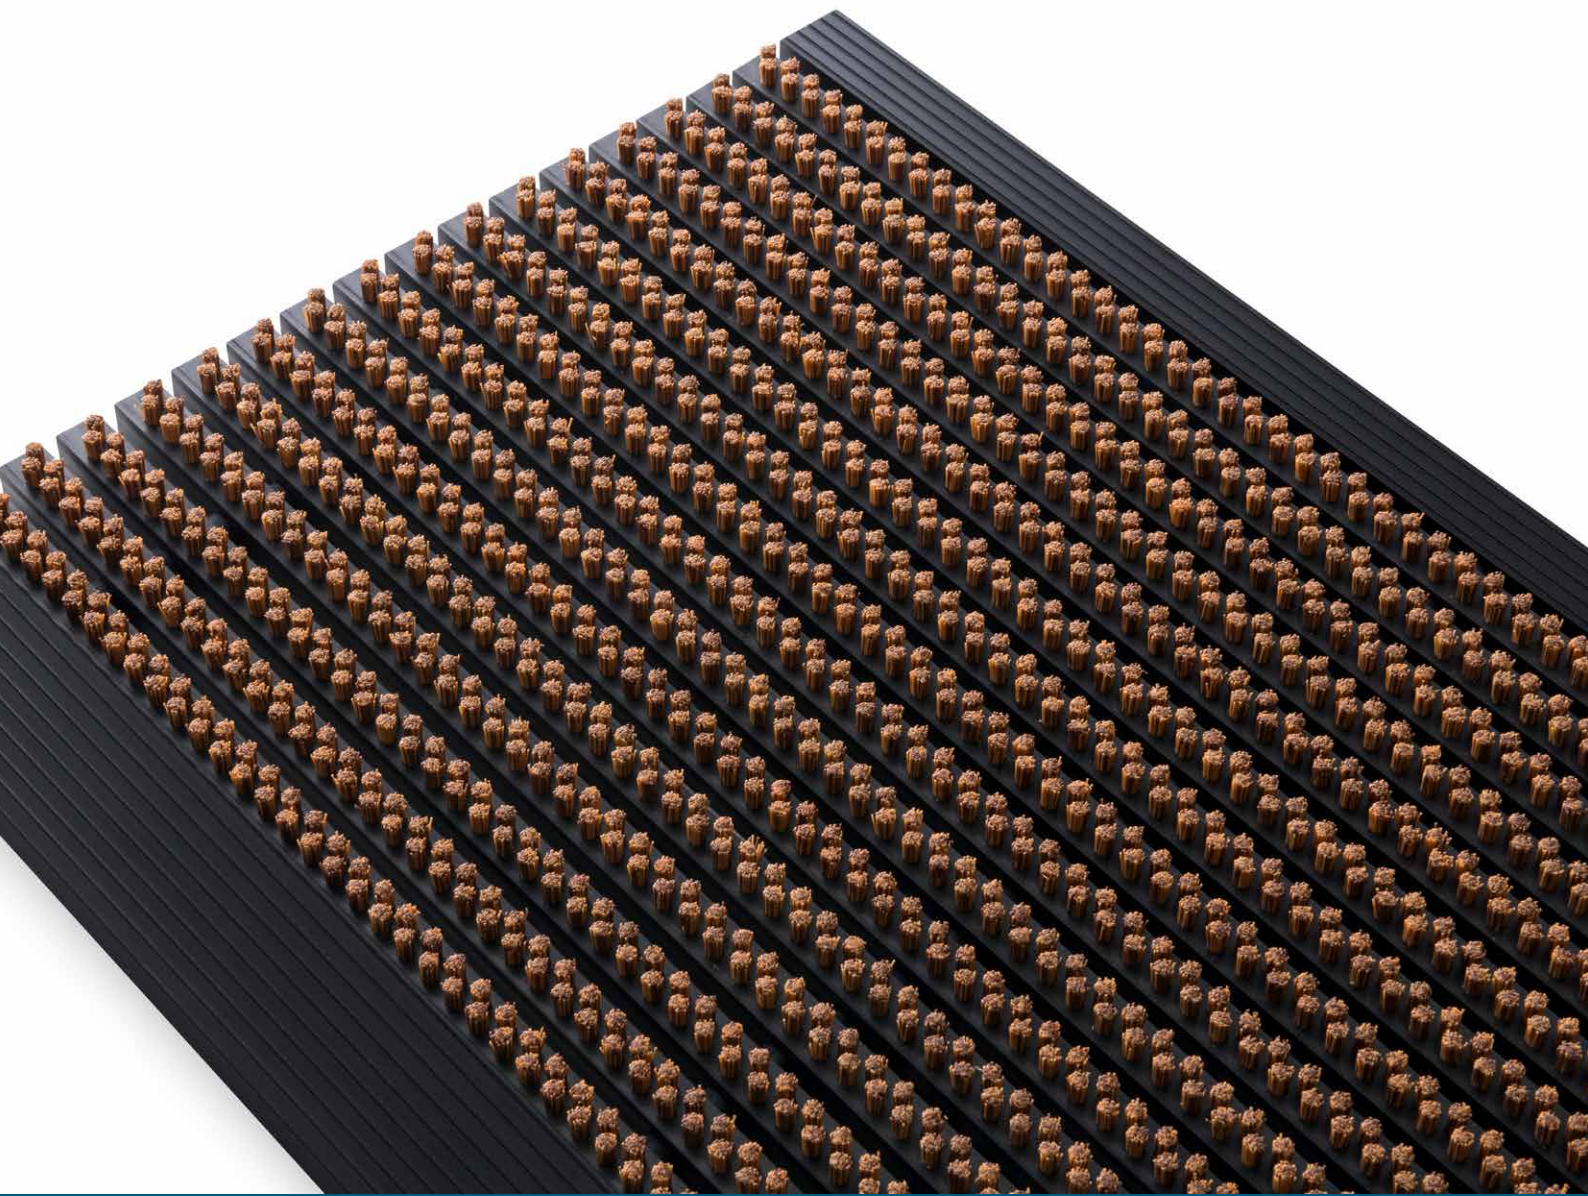

KAFLOOR

MODUSBRUSH black

www.kafloor.de