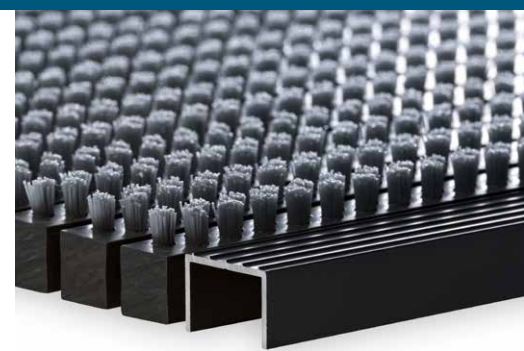

KAFLOOR

MODUSBRUSH black

www.kafloor.de